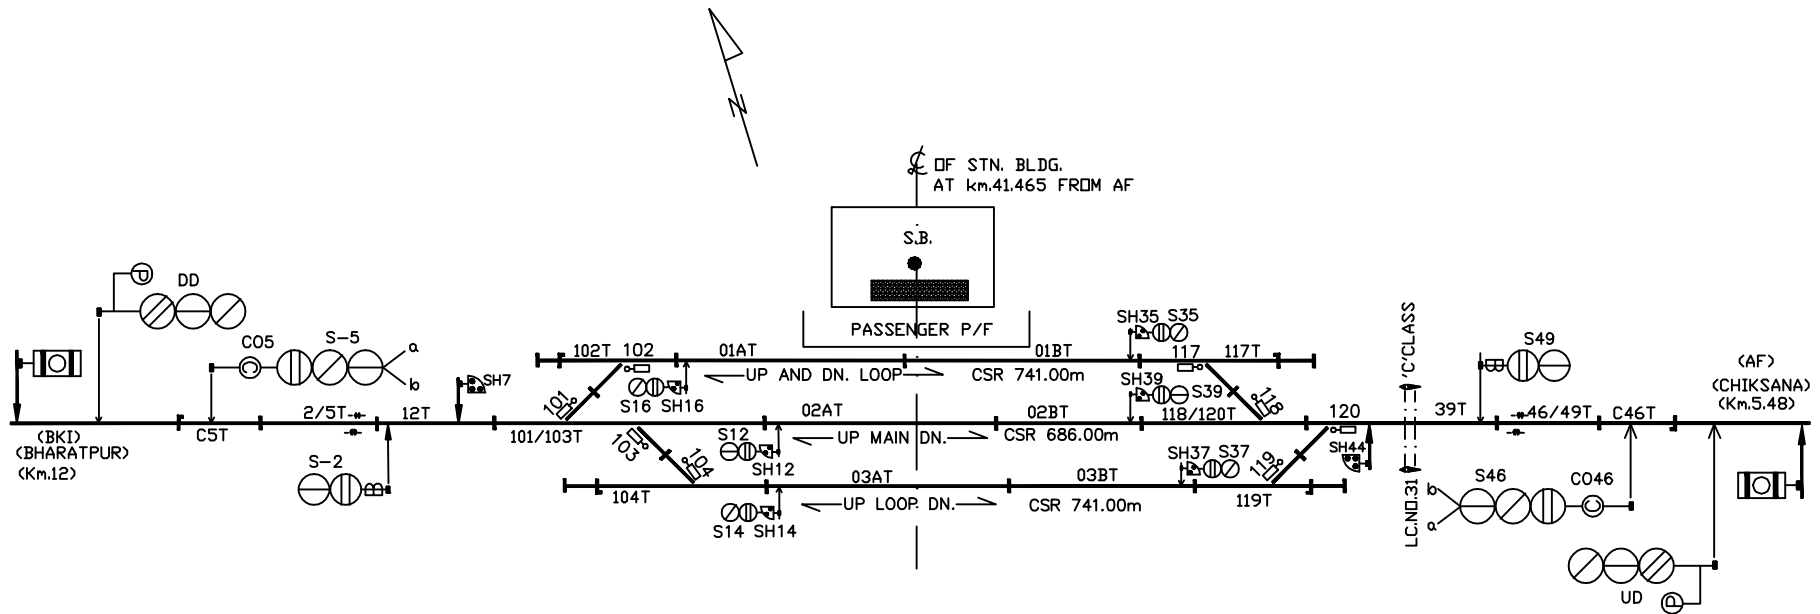

IKRAN STATION

32

STD-III

CLASS 'B'

SIP NO: E1037/1/B