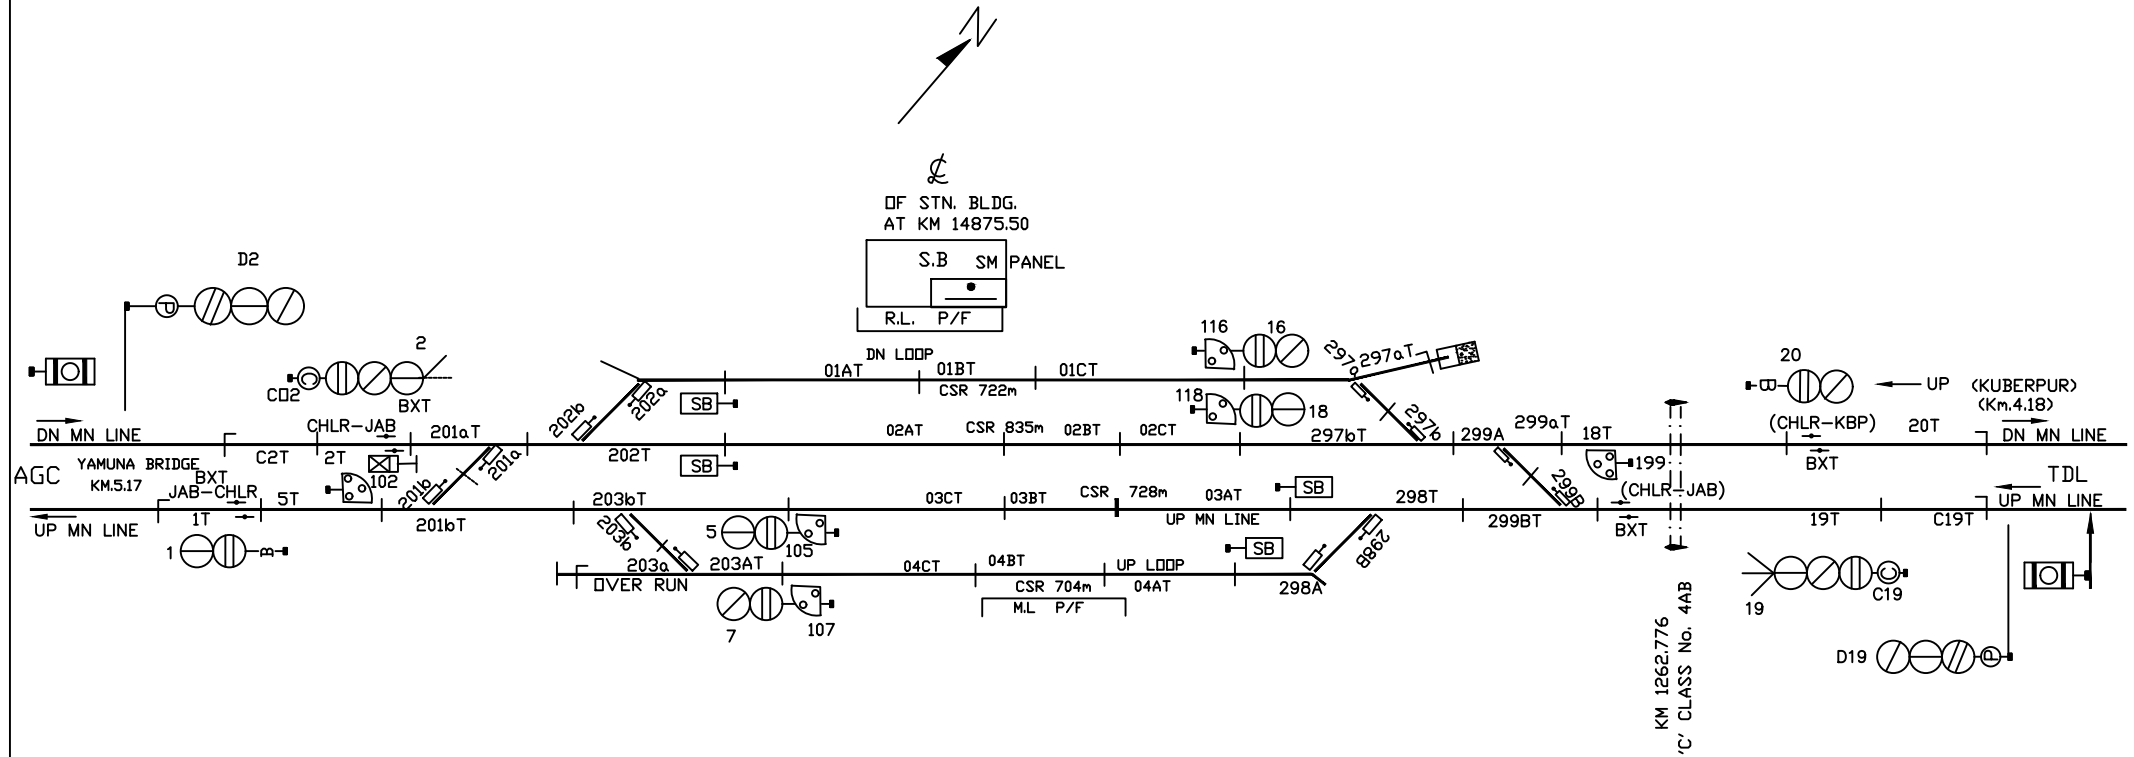

# CHHALESAR STATION

## EI

TD SUIT S-IP D-1069  
CLASS 'B'  
STD-III