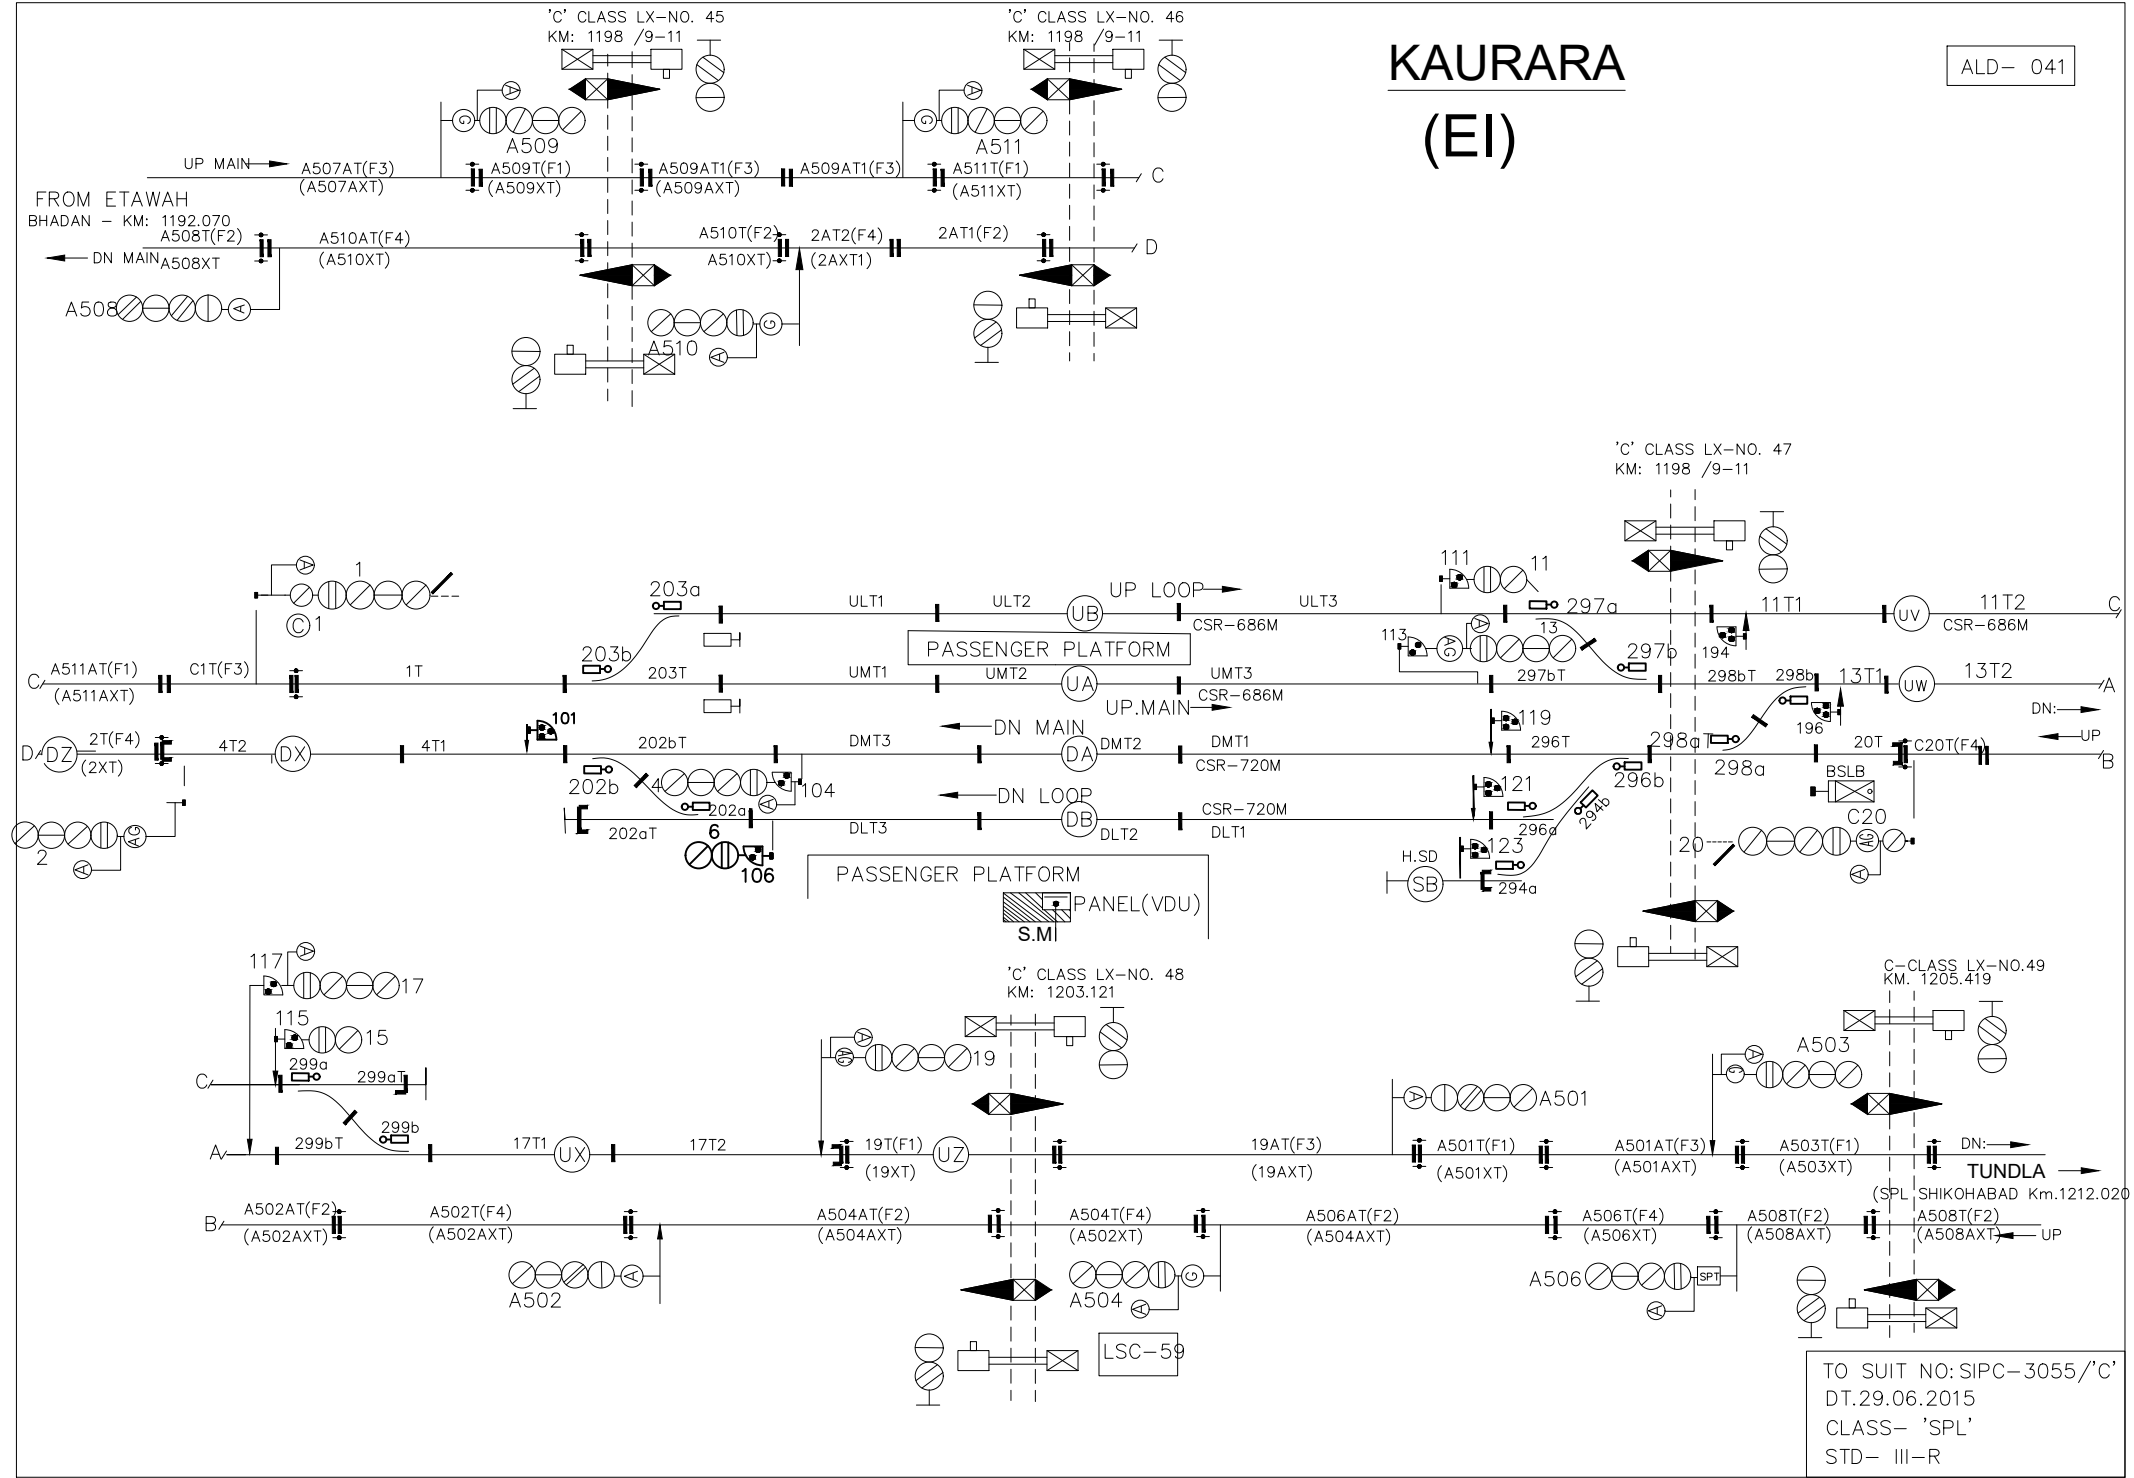

KAURARA (EI)

ALD- 041

TO SUIT NO: SIPC- 3055/ 'C'
DT. 29.06.2015
CLASS- 'SPL'
STD- III-R