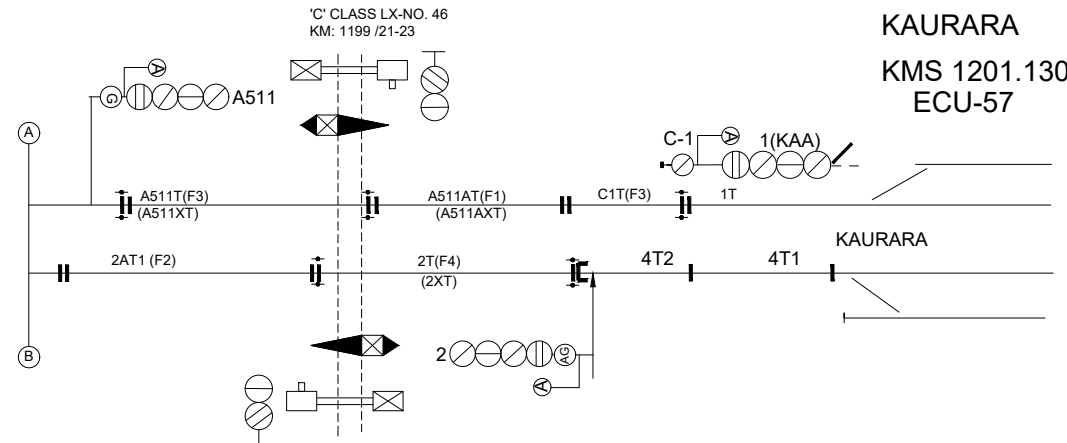

BHADAN - KAURARA AUTO BLOCK SIGNALLING

ALD- 042

BHADAN
KM:1192.070
ECU-59

'C' CLASS LX-NO. 44
KM: 1195 /10-12

'C' CLASS LX-NO. 45
KM: 1198 /9-11

KAURARA
KMS 1201.130
ECU-57

'C' CLASS LX-NO. 46
KM: 1199 /21-23

TO SUIT NO:SIP-C-7054 ALT-C
DT.29.04.2013