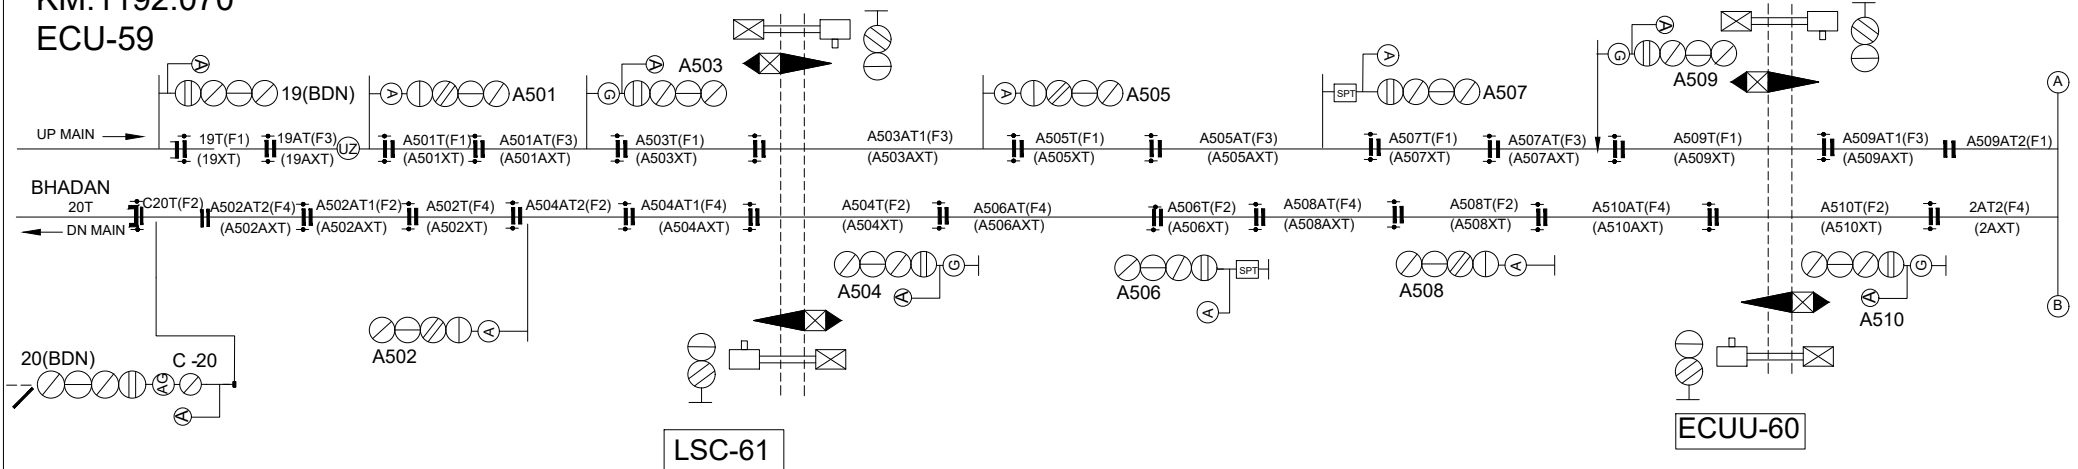

BHADAN - KAURARA AUTO BLOCK SIGNALLING

ALD- 042

BHADAN
KM:1192.070
ECU-59

'C' CLASS LX-NO. 44
KM: 1195 /10-12

'C' CLASS LX-NO. 45
KM: 1198 /9-11

KAURARA
KMS 1201.130
ECU-57

'C' CLASS LX-NO. 46
KM: 1199 /21-23

TO SUIT NO:SIP-C-7054 ALT-C
DT.29.04.2013