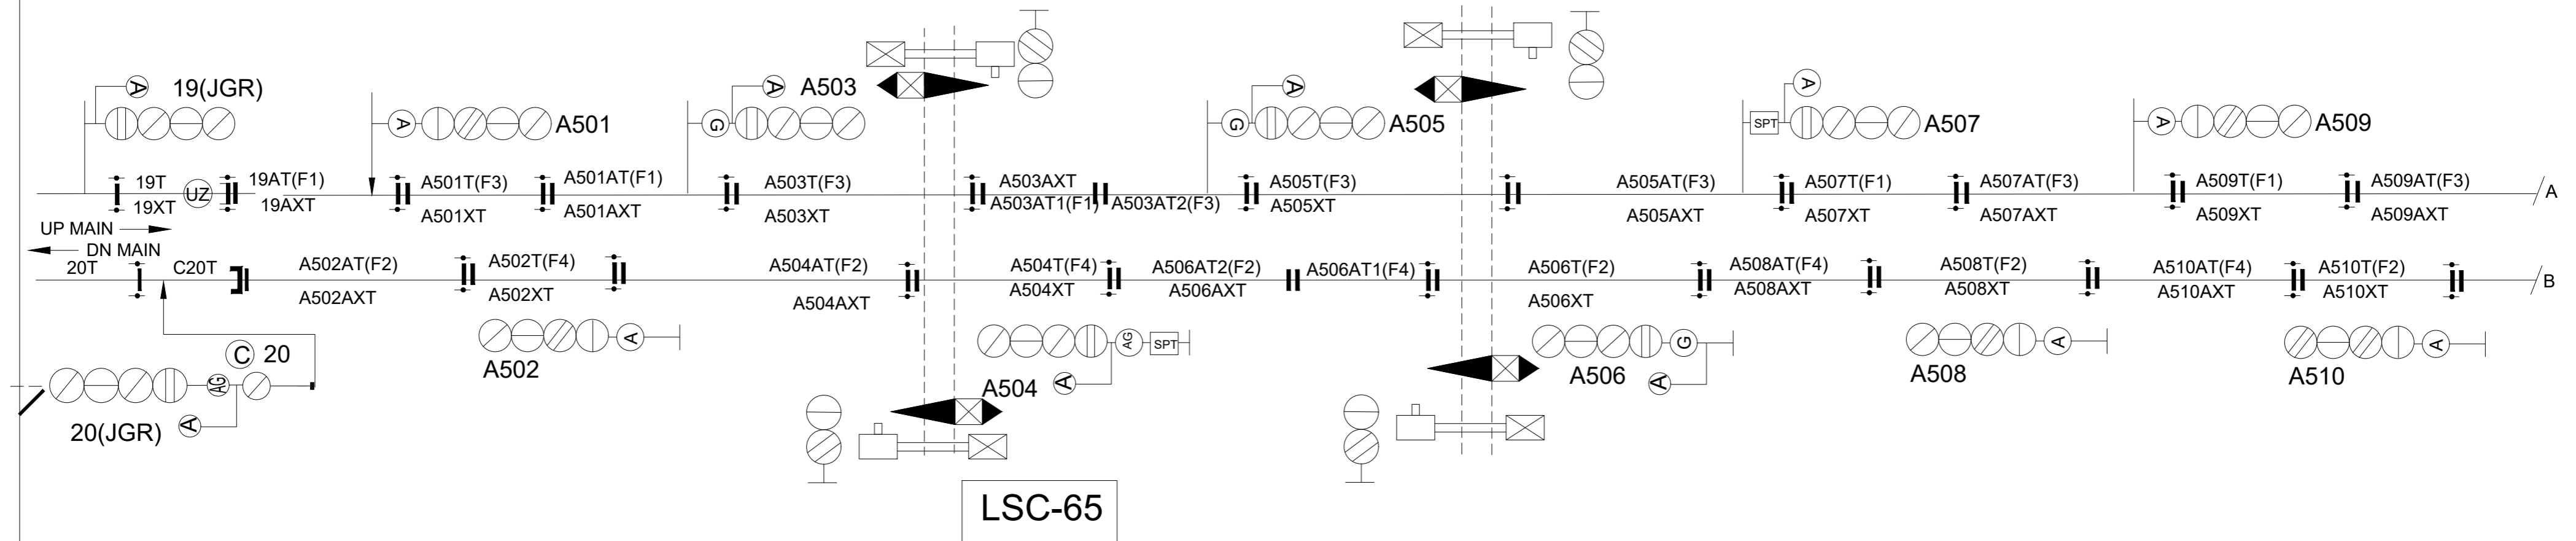

JASWANTNAGAR - BALRAI AUTO - BLOCK SIGNALLING

ALD- 046

JASWANTNAGR
ECU-63
KM: 1172.880

'C' CLASS LX-NO. 36 (KM: 1175.521)

'C' CLASS LX-NO. 37 (KM: 1175.964)

BALRAI
ECU-61
KM; 1181.330

TO SUIT NO:SIP-C-7052/B
DT.29.04.2013