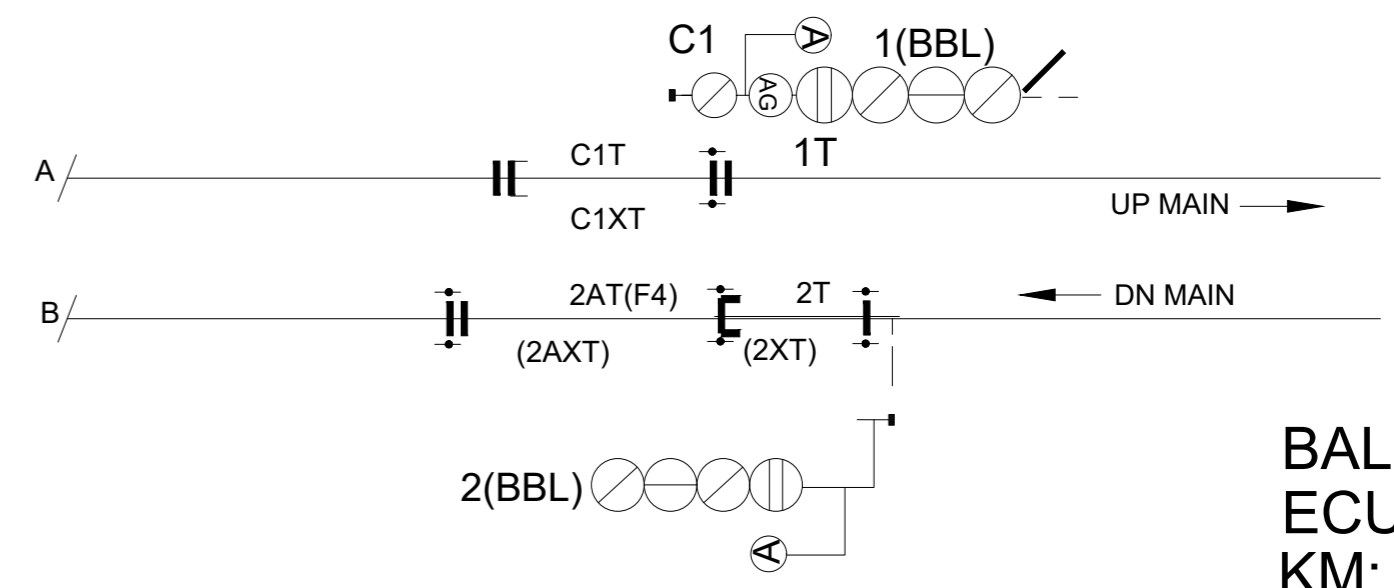

JASWANTNAGAR - BALRAI AUTO - BLOCK SIGNALLING

ALD- 046

JASWANTNAGR
ECU-63
KM: 1172.880

'C' CLASS LX-NO. 36 (KM: 1175.521)

'C' CLASS LX-NO. 37 (KM: 1175.964)

BALRAI
ECU-61
KM; 1181.330

TO SUIT NO:SIP-C-7052/B
DT.29.04.2013