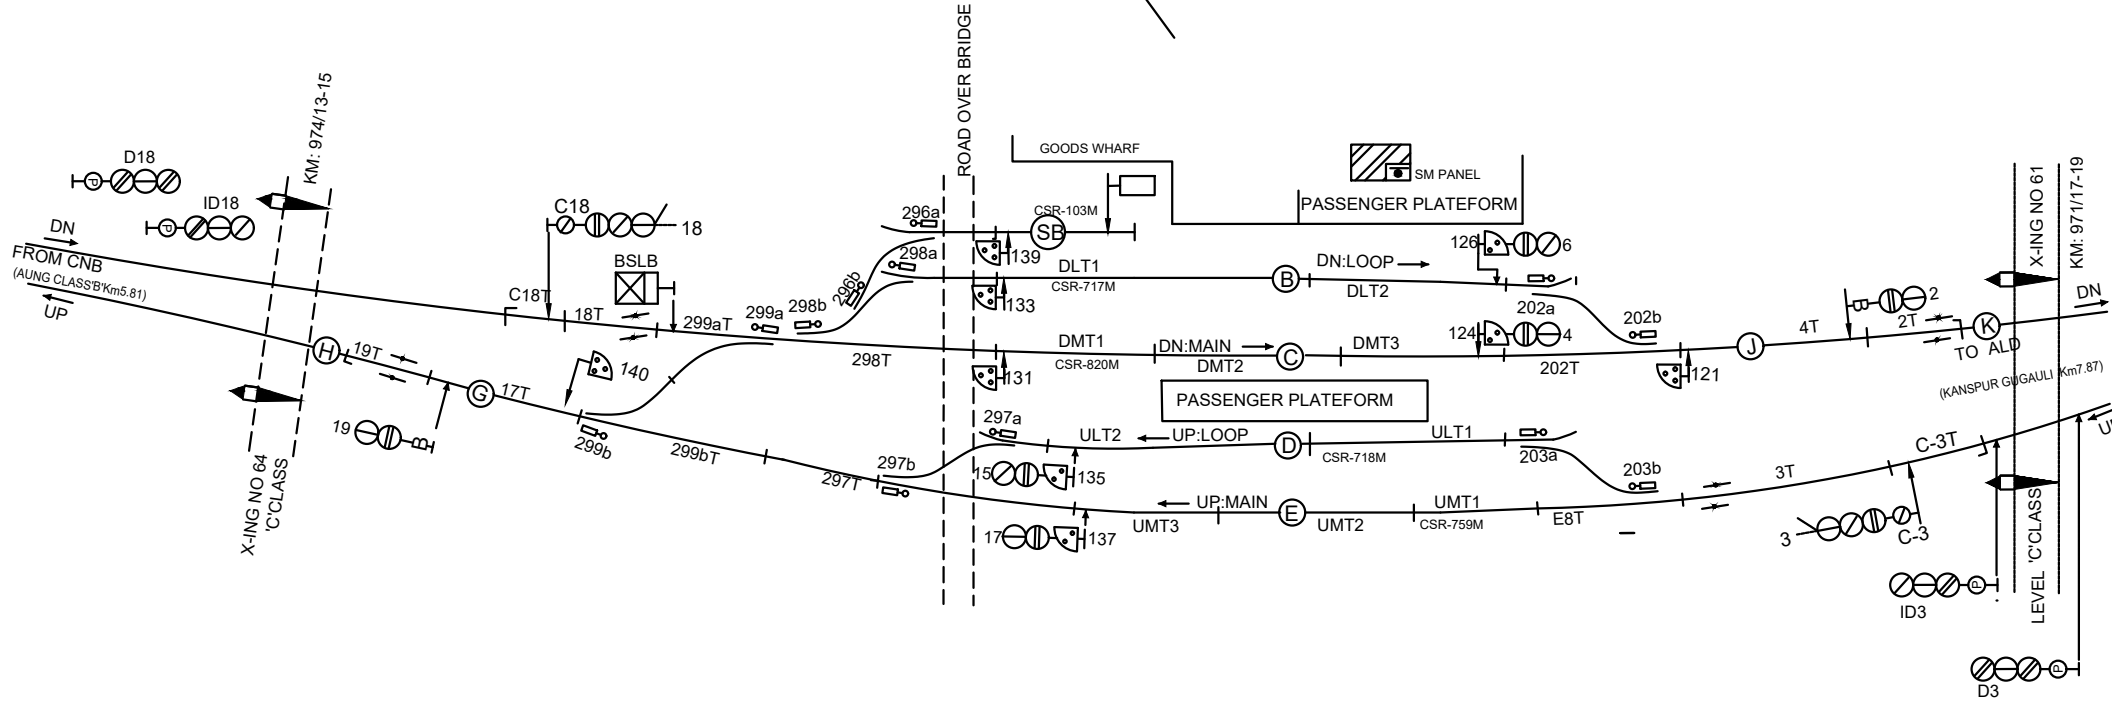

BINDKI ROAD (EI)

ALD- 087

LEVEL

SIP NO :S-IP=B-3023
ALT-G DATED=07.06.16
CLASS - 'B'
STD - III