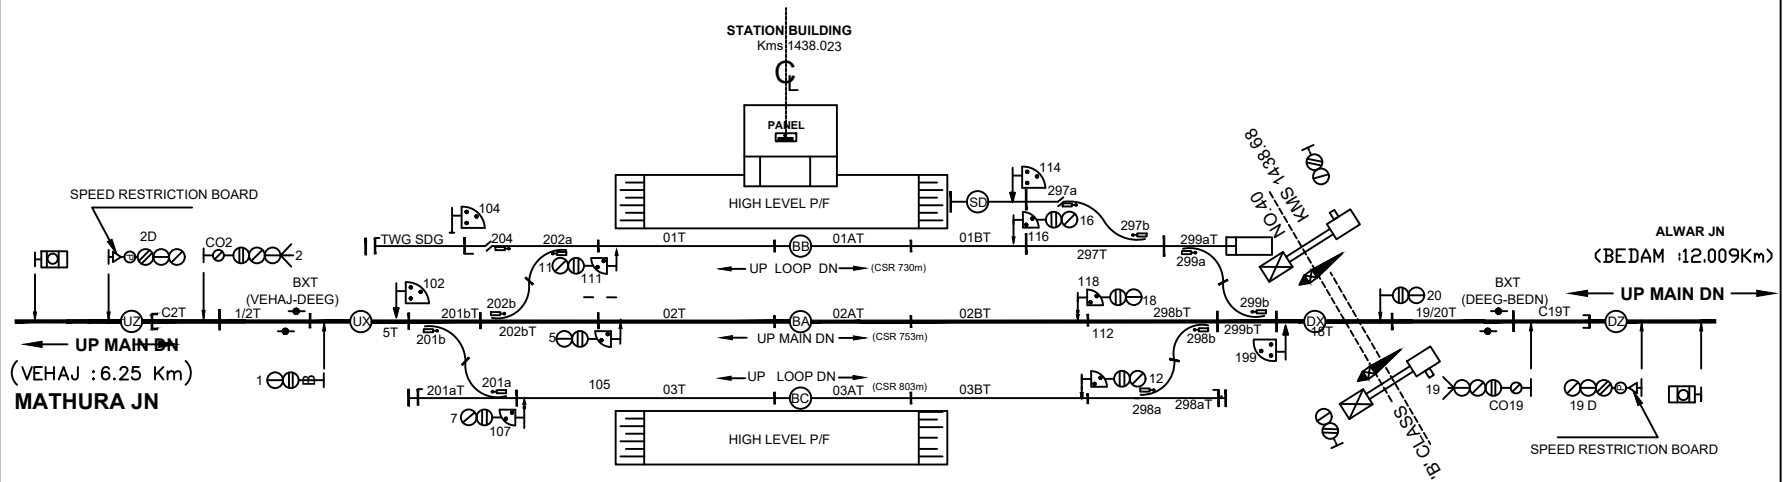

DEEG STATION

'B' CLASS STD -II(R)

EI

TO SUIT DRG.
NO. SI- E1285/'C'