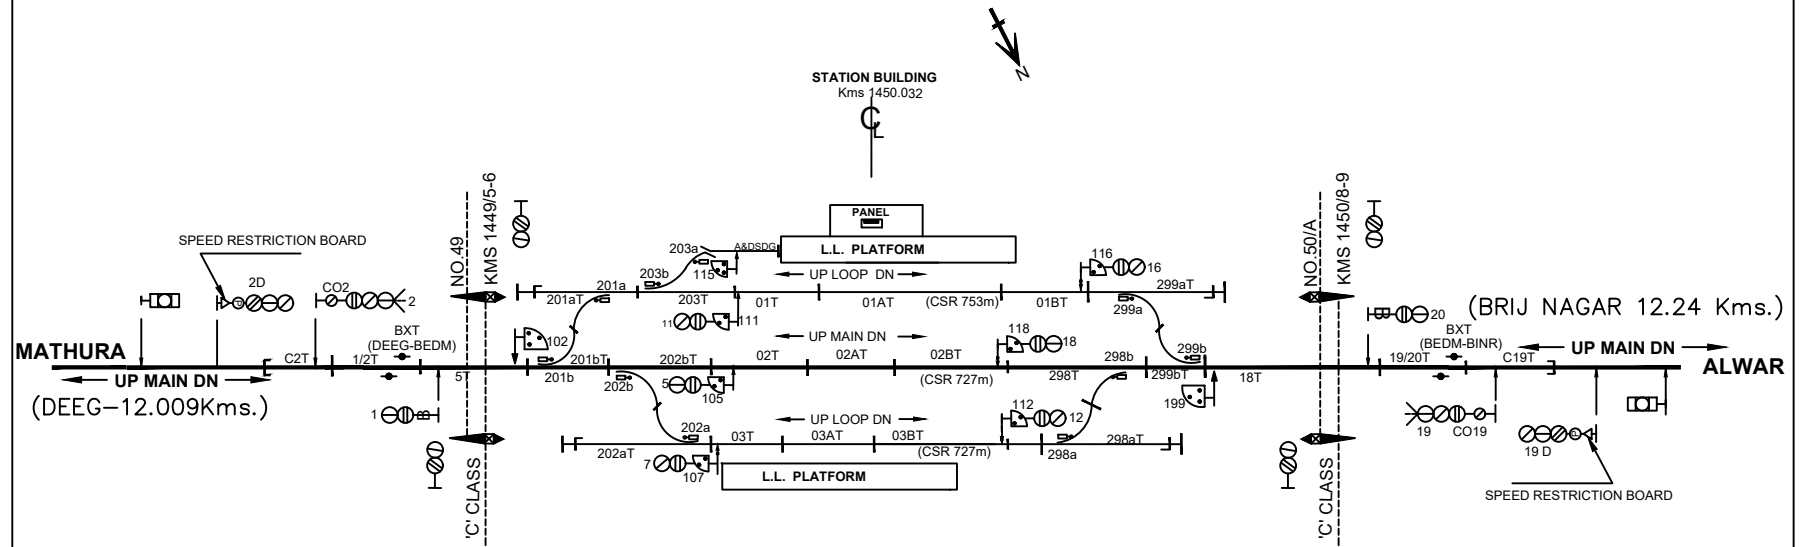

BEDHAM

'B' CLASS STD-II(R)
EI

TO SUIT DRG.
NO. SI- E1286/REV'B'