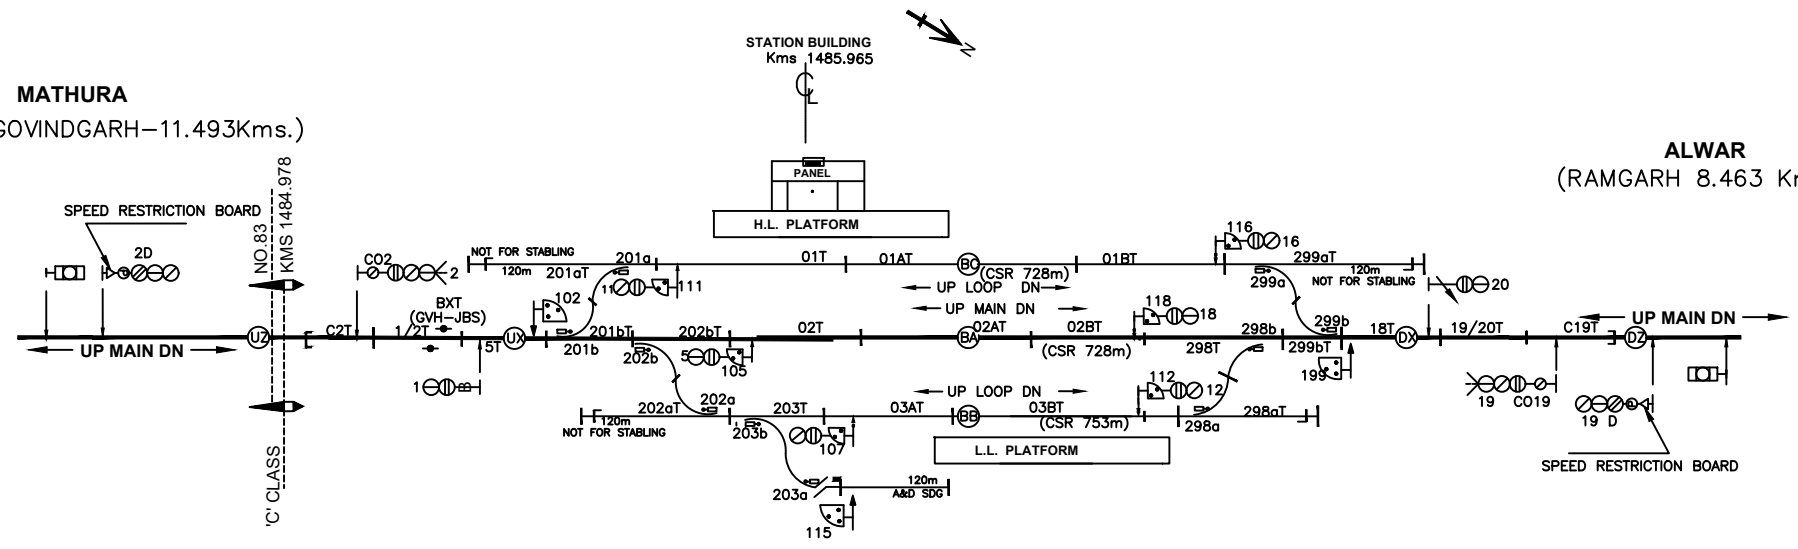

JADOLI KA BAS

'B' CLASS STD -II(R)

EI

MATHURA
(GOVINDGARH-11.493Kms.)

ALWAR
(RAMGARH 8.463 Kms.)

TO SUIT DRG.
NO. SI- E1291/A'