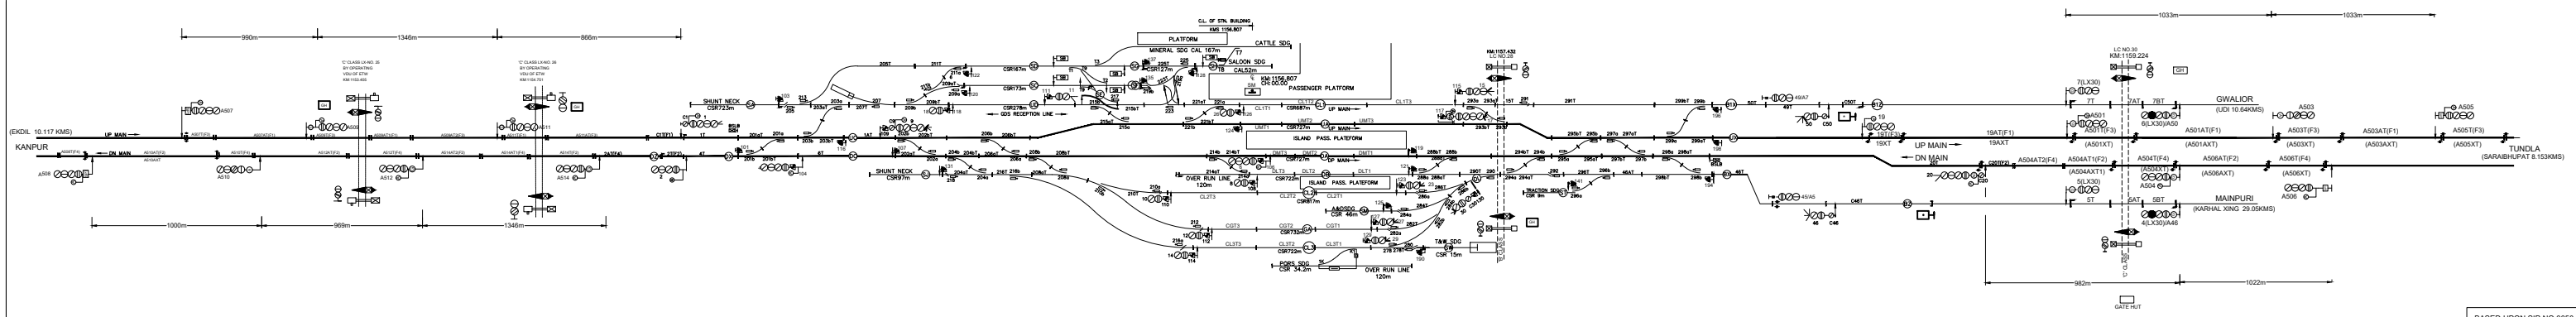

ETAWAH STATION (EI)

BASED UPON SIP NO 3050
DT. 06.6.2014