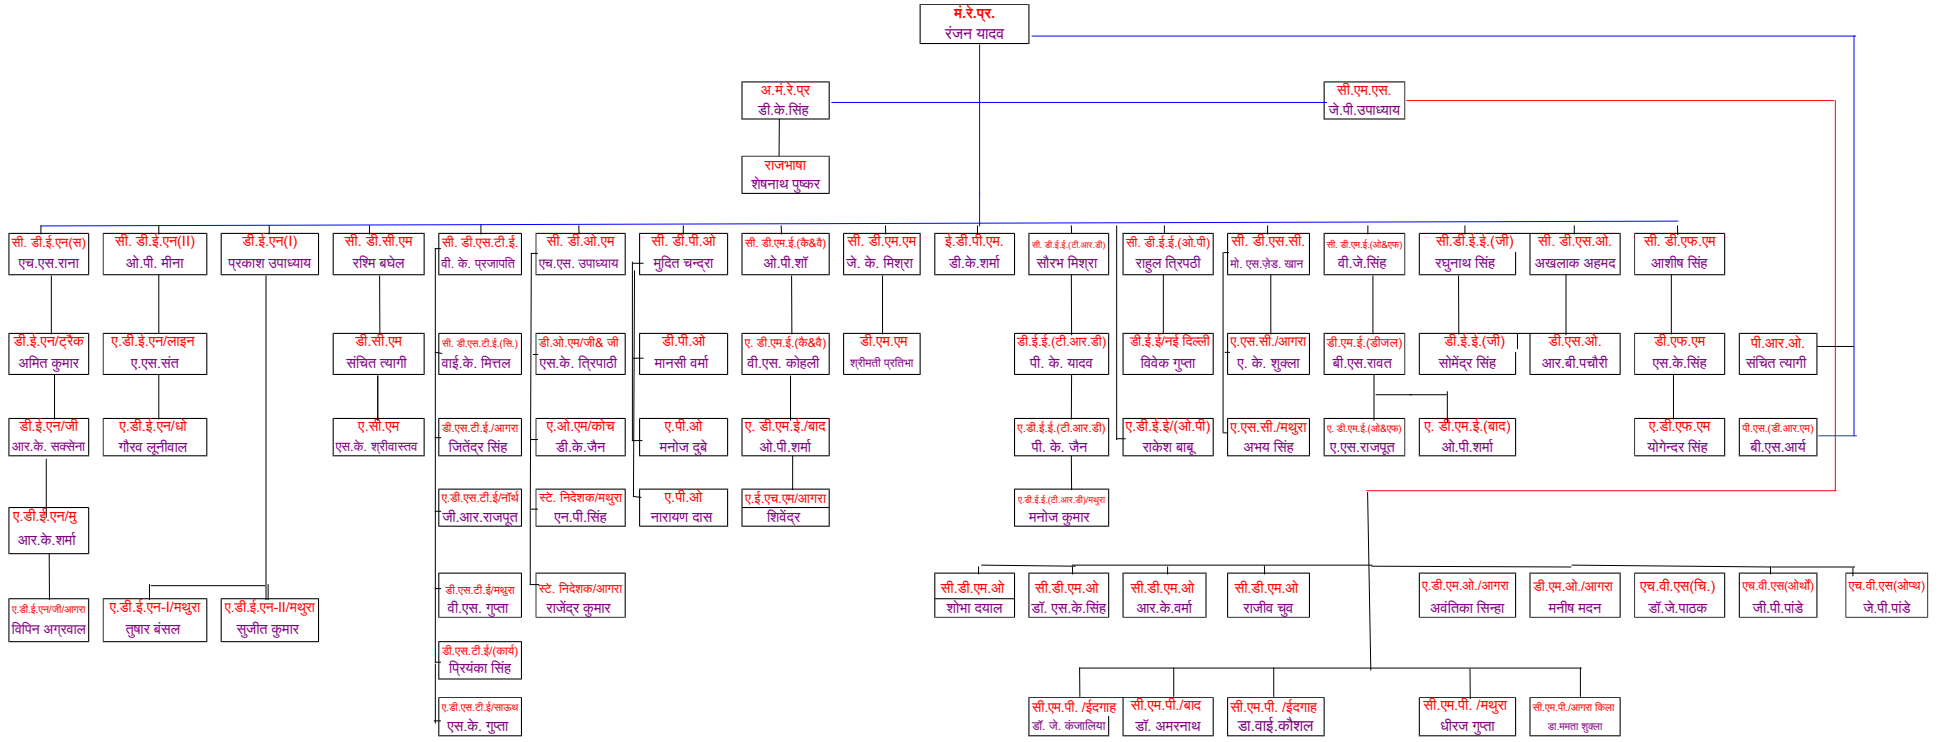

संगठनात्मक चार्ट (आगरा मंडल)

उपर्युक्त संस्करण की स्थिति में किसी भी बदलाव के लिए आप आईटी केंद्र, आगरा के रेलवे फोन नंबर 036-2034 या 036-2030 पर सूचित कर सकते हैं ।