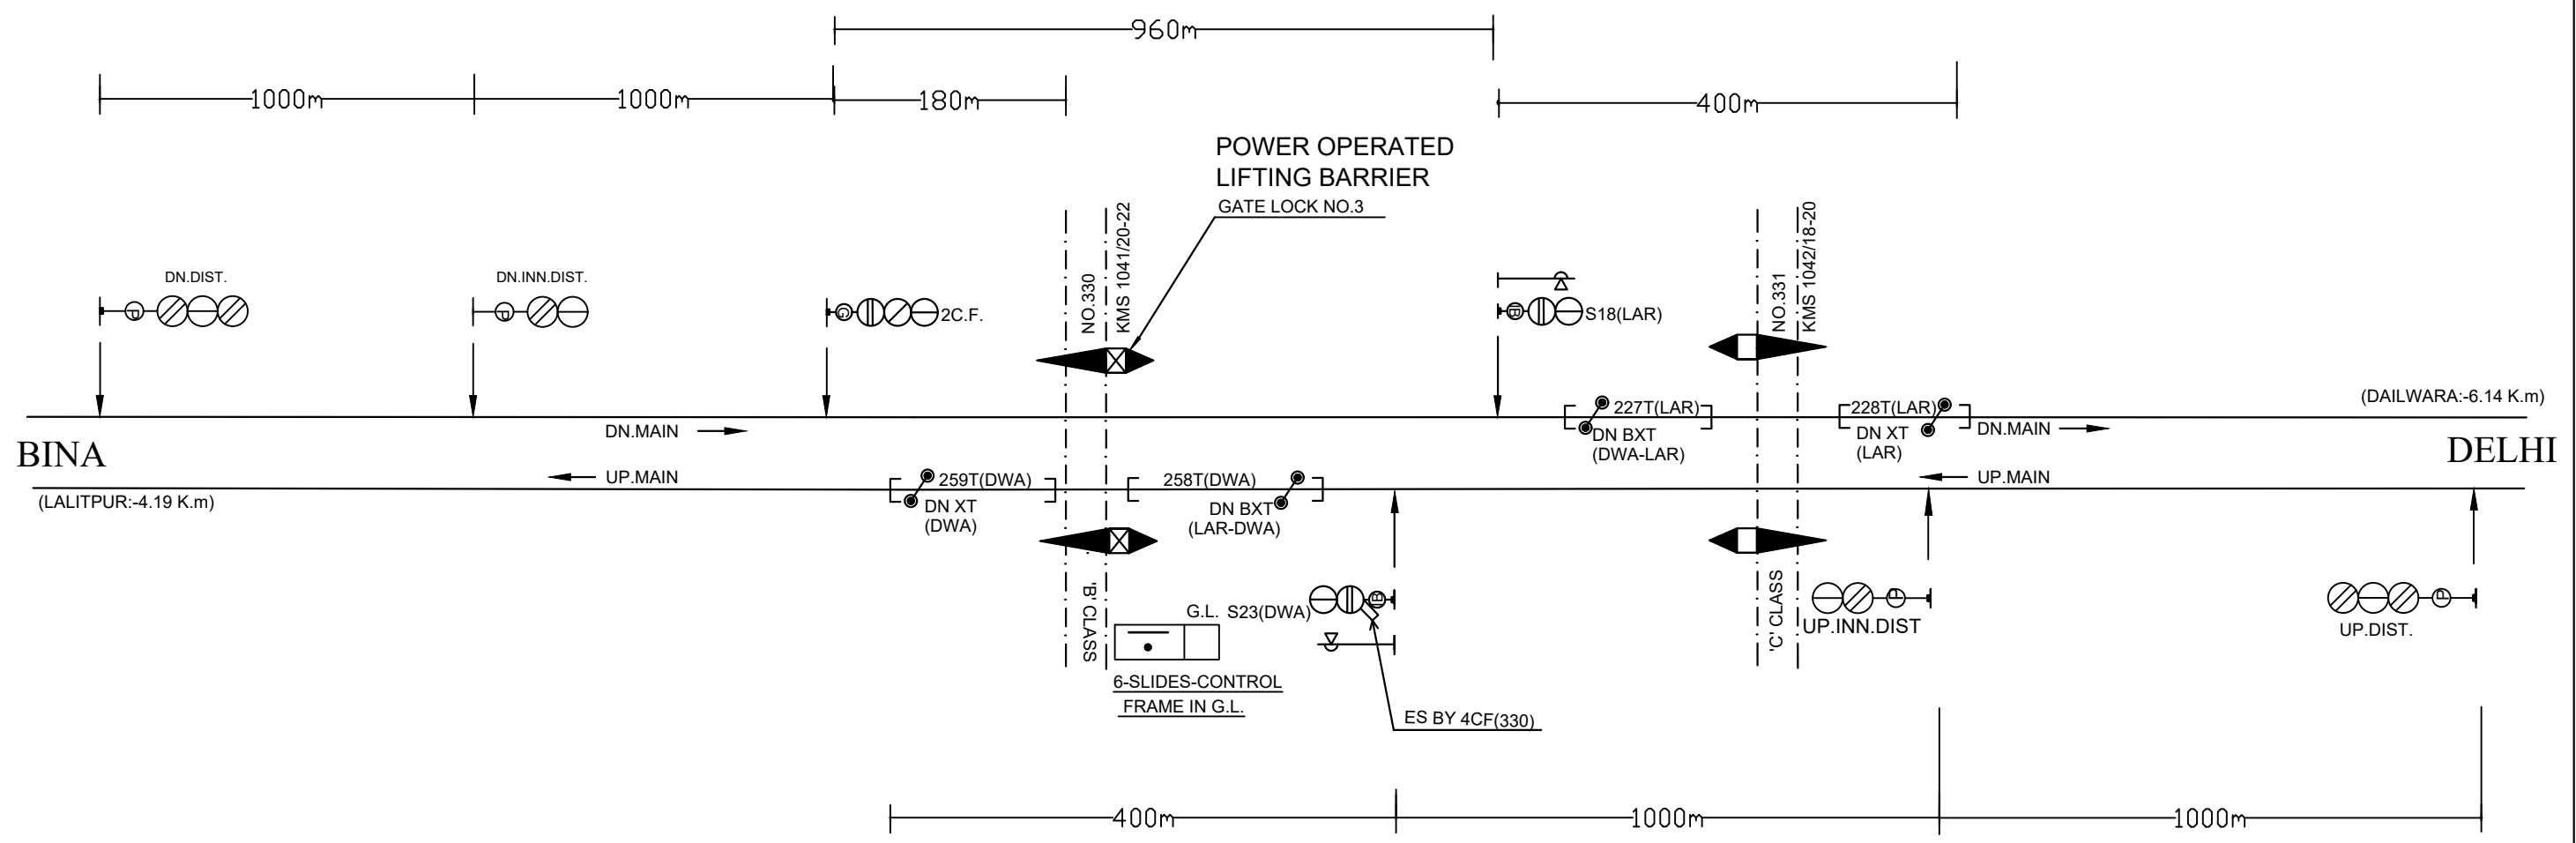

# LEVEL X'ING GATE NO.330

TO SUIT NO: S.I.B2050 REV'B'  
 DT.25.02.2005