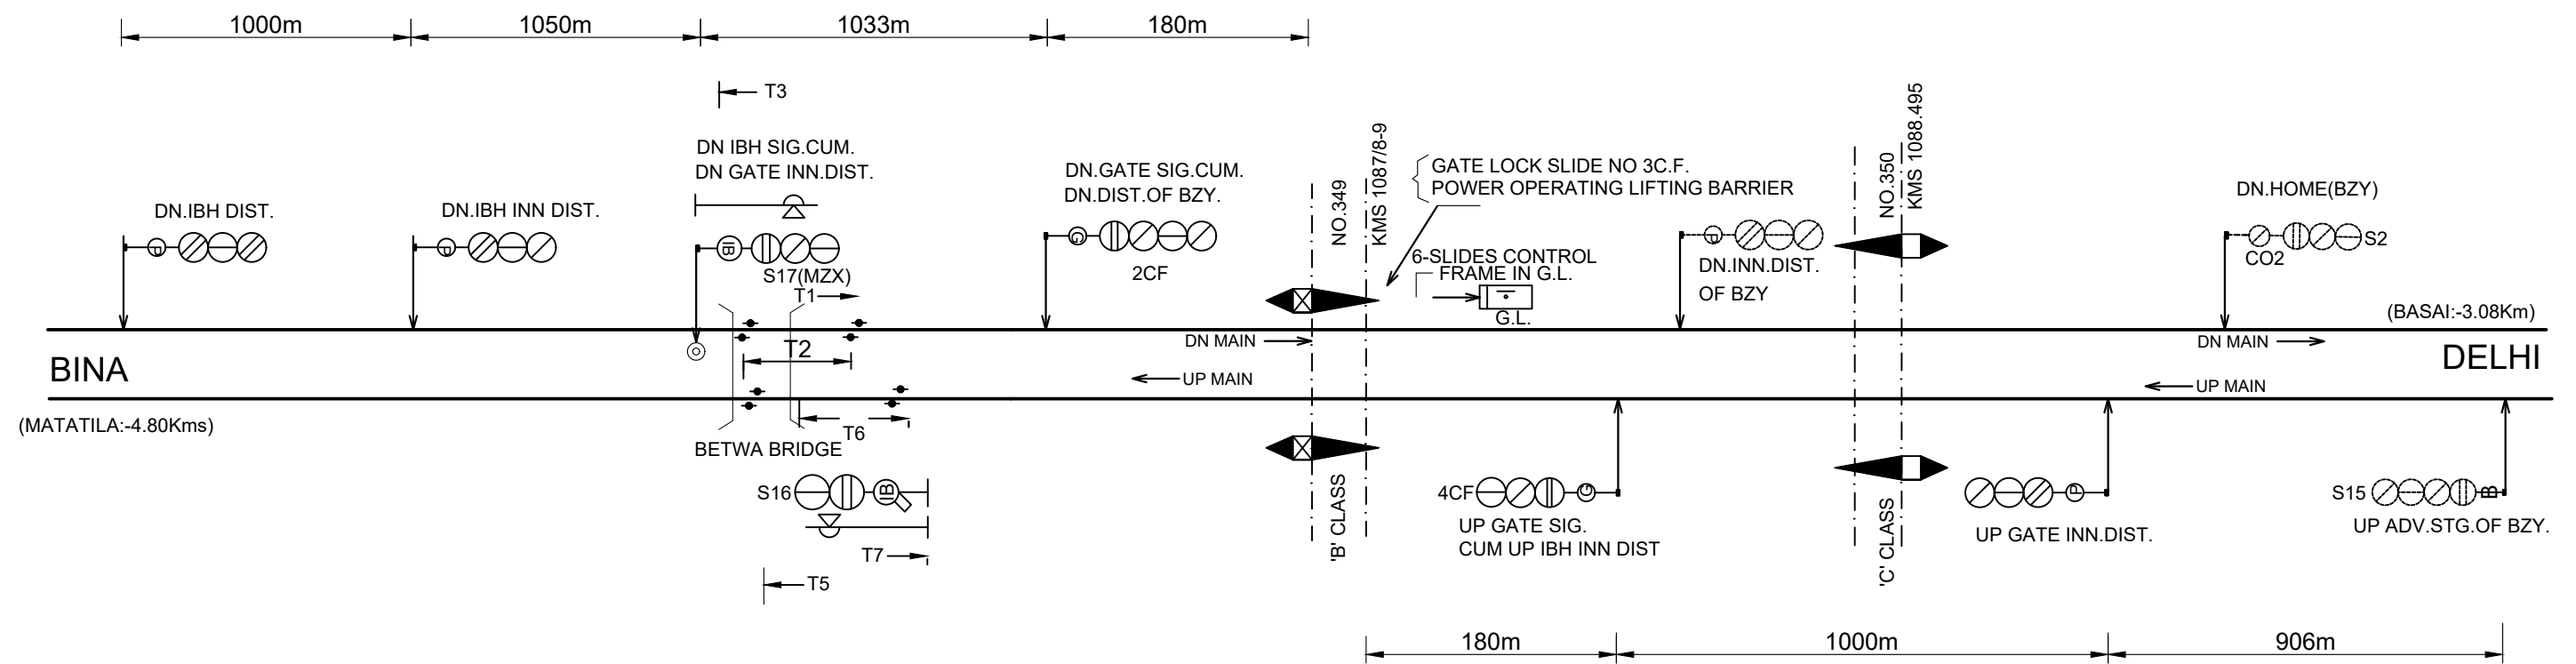

### LEVEL X'ING GATE NO 349

TO SUIT No: S.I.3671 REV'B'  
DT.31.10.2008