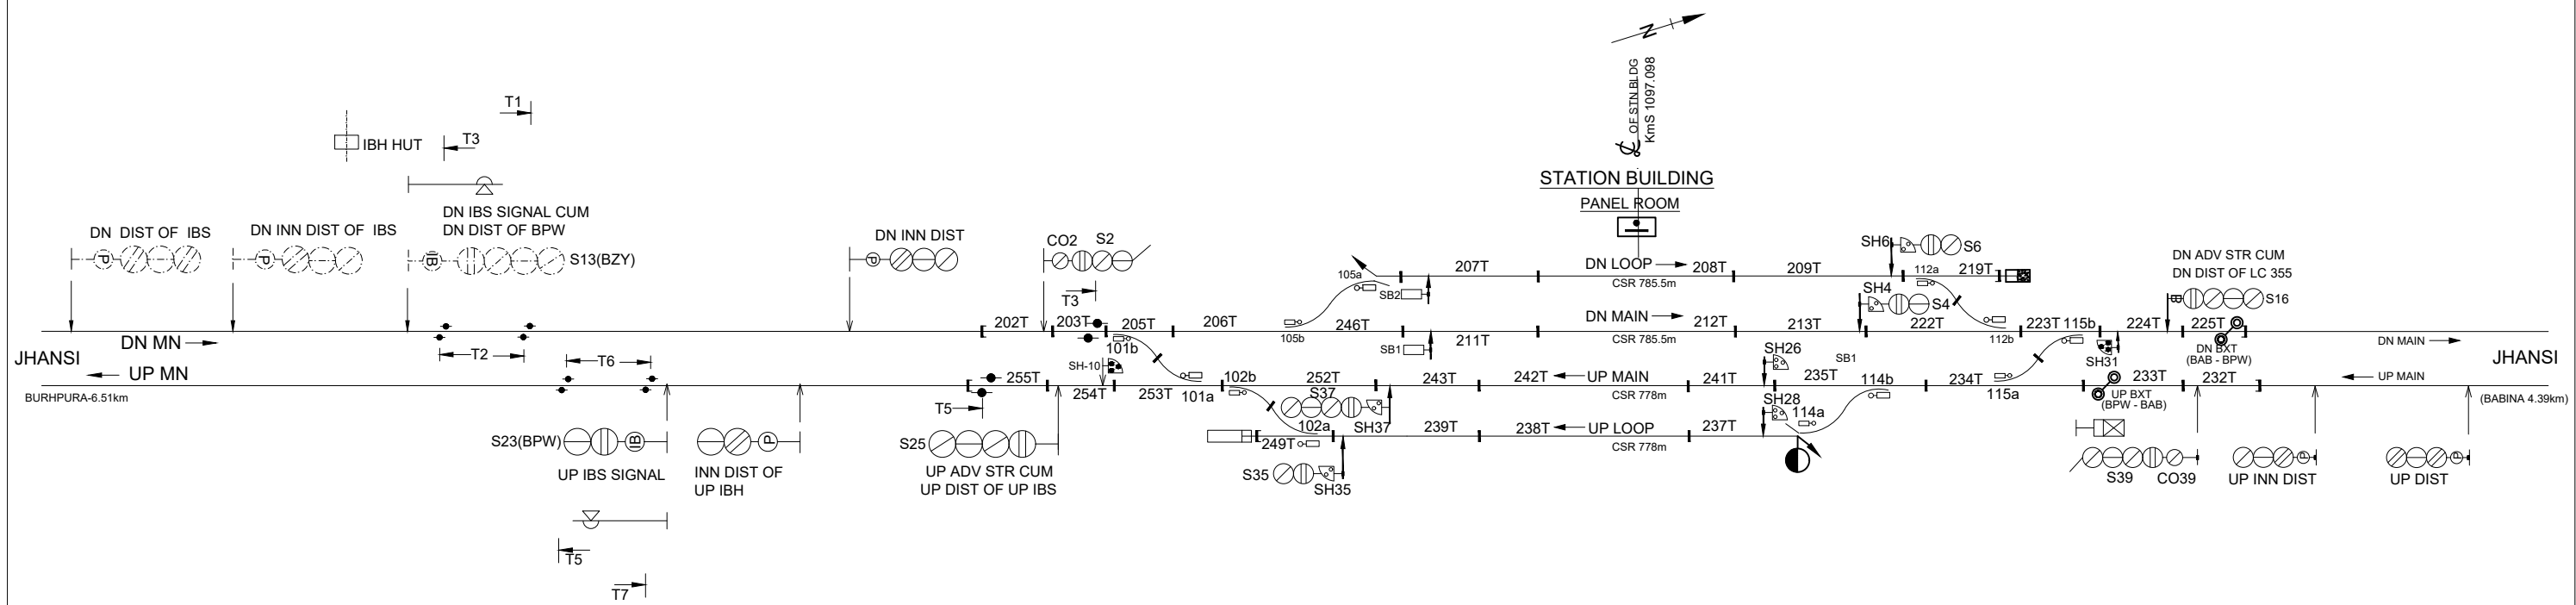

BURPURA STATION

TO SUIT No: S.I.2239 REV 'B'
 DT.08.07.2009
 CLASS- 'B'
 STD-III