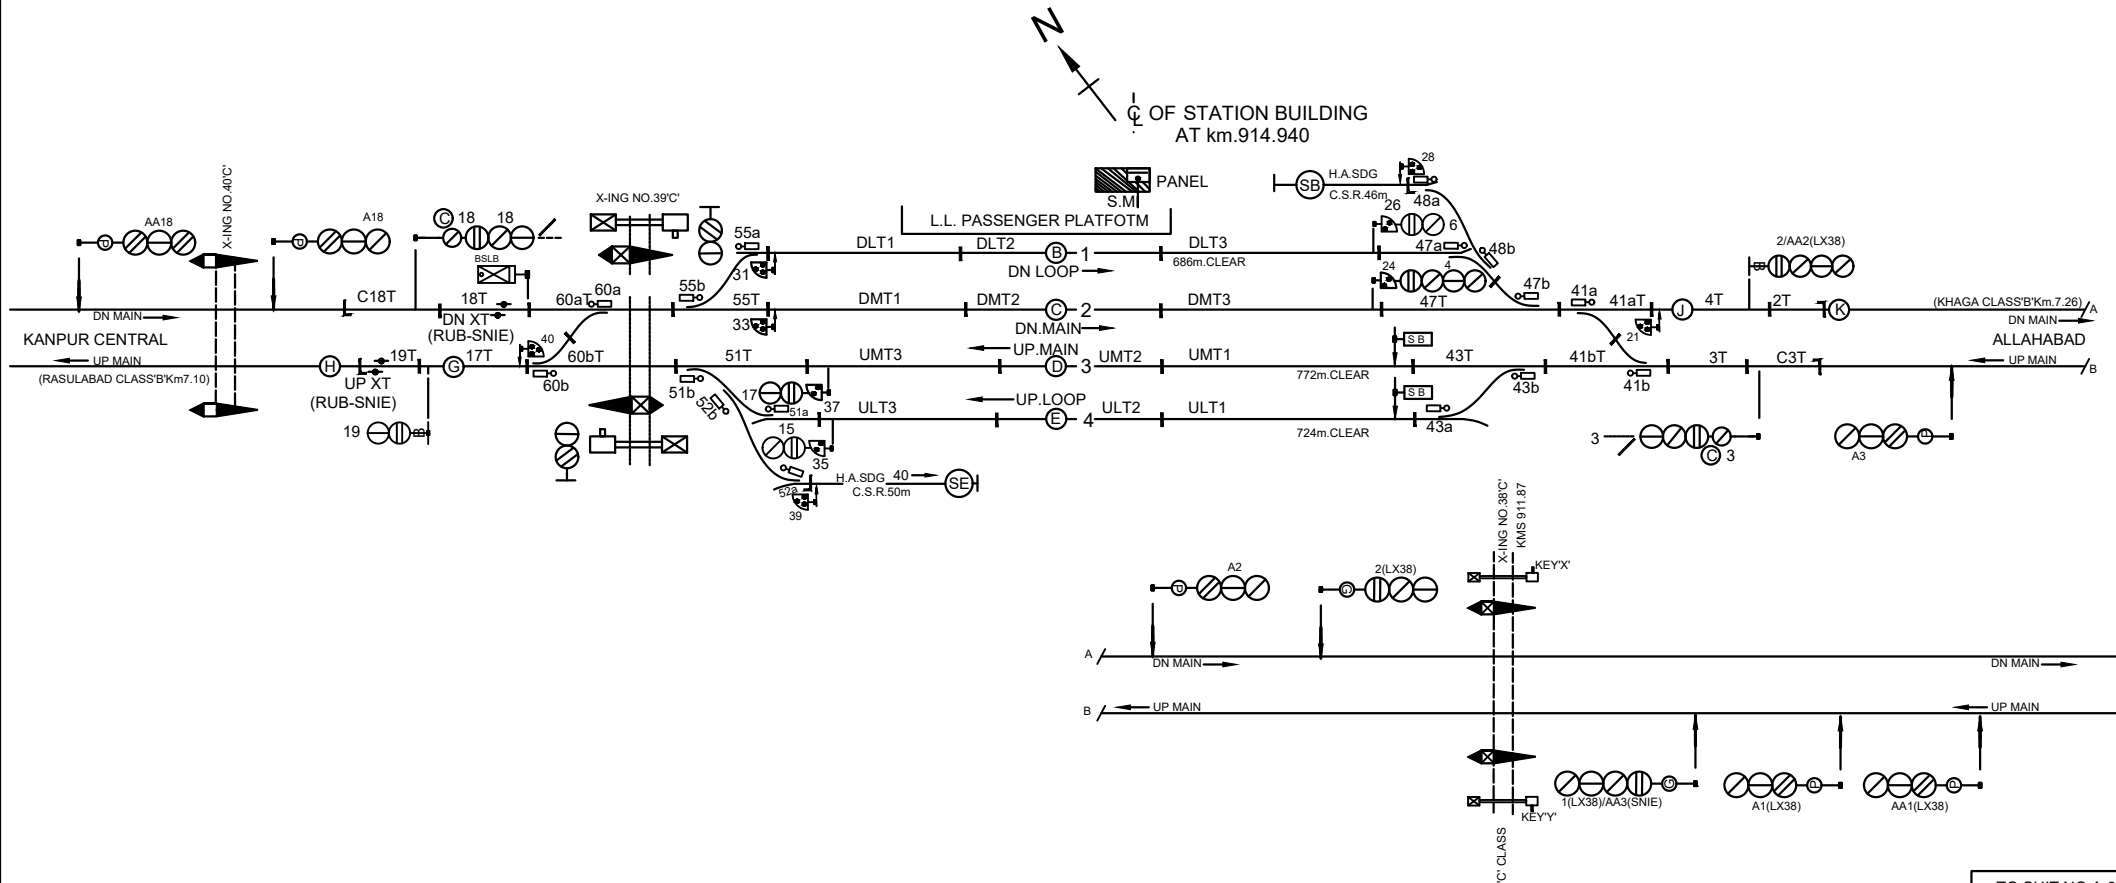

SAT NARAINI (EI)

ALD- 097

TO SUIT NO:A-3015
ALT-'F' DT-07.06.2016
CLASS-'B'
STD-III