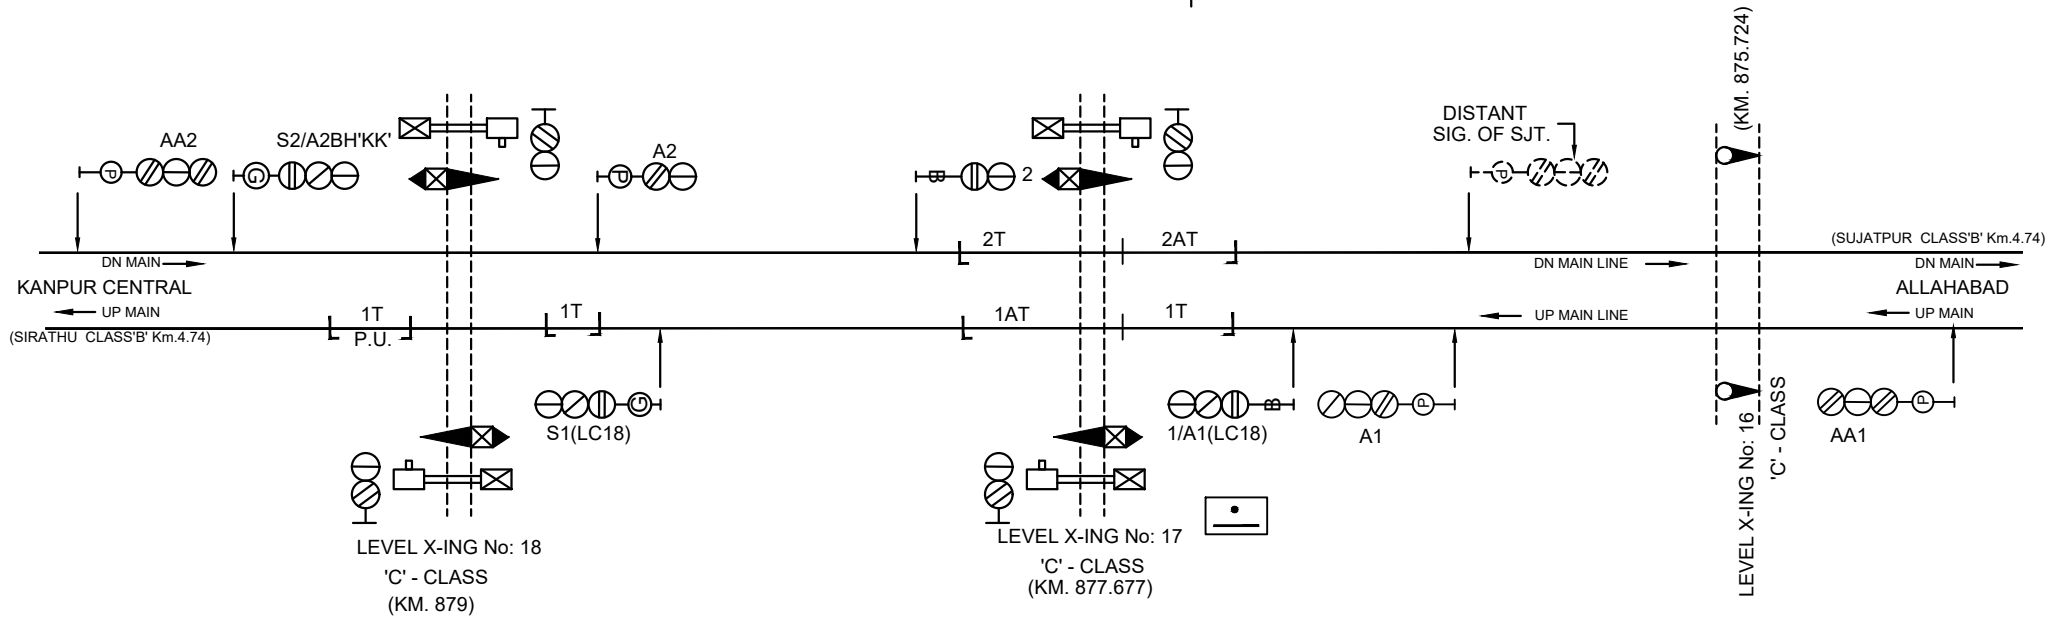

BLOCK HUT 'KK'

ALD- 103

TO SUIT NO:SI-4529
ALT-'G' DT.16.05.2014
CLASS- 'C'
STD- III