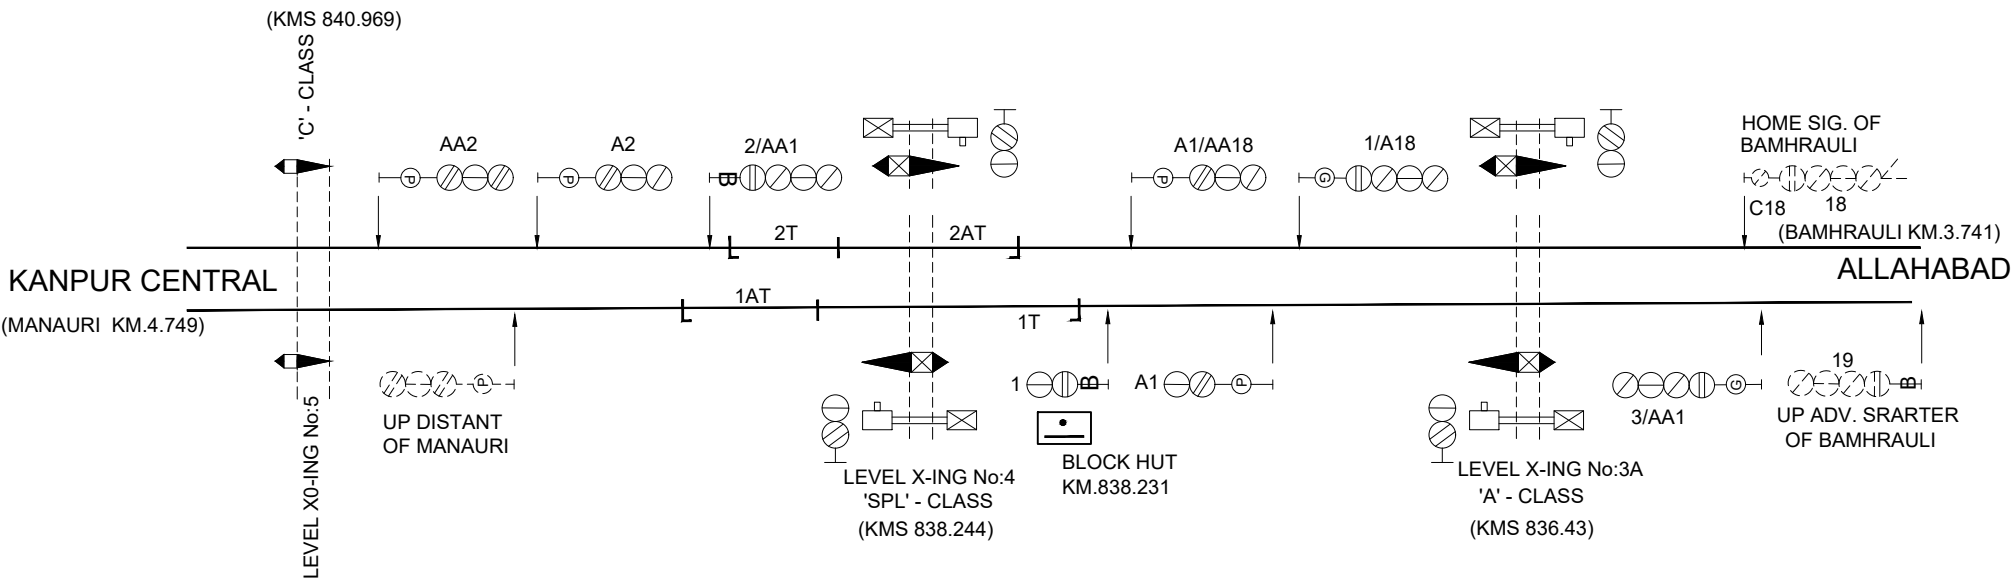

# BLOCK HUT 'SS'

TO SUIT SIP NO.3003  
ALT 'F' DT.14.07.2012  
CLASS - 'B'