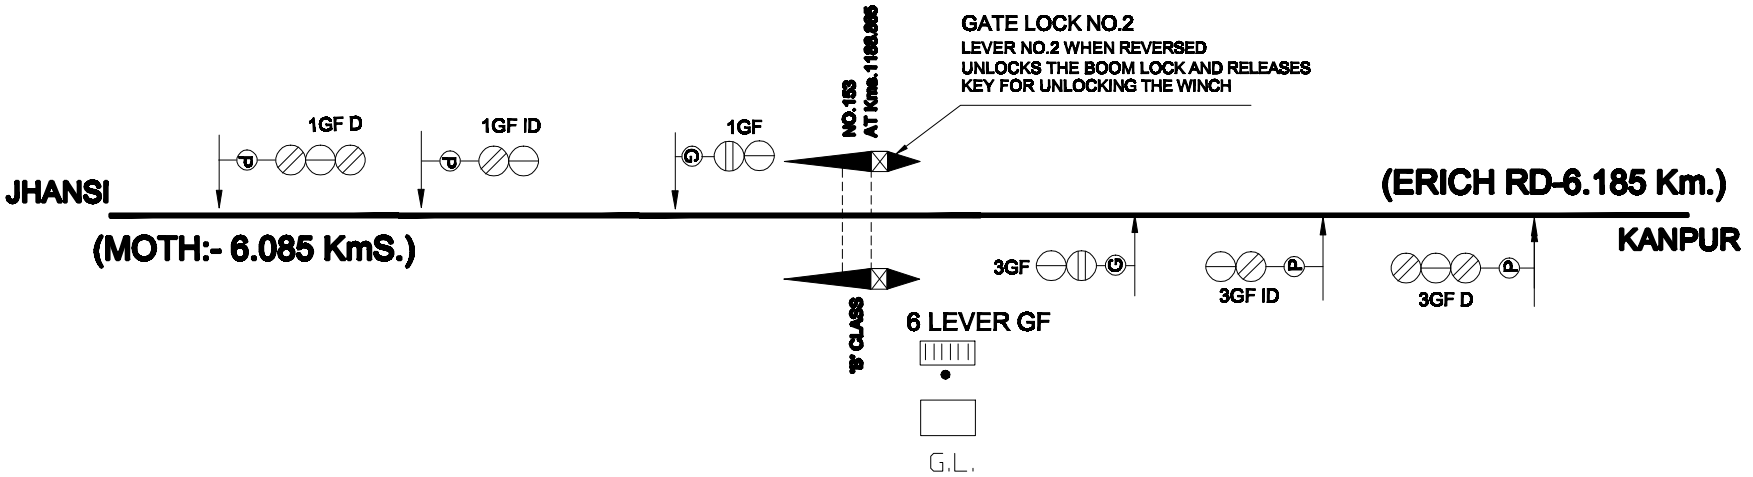

LEVEL X'ING GATE NO.153

(BET MH - ERC)

KMS 1188

KMS 1189

JHANSI

(MOTH:- 6.085 KmS.)

(ERICH RD-6.185 Km.)

KANPUR