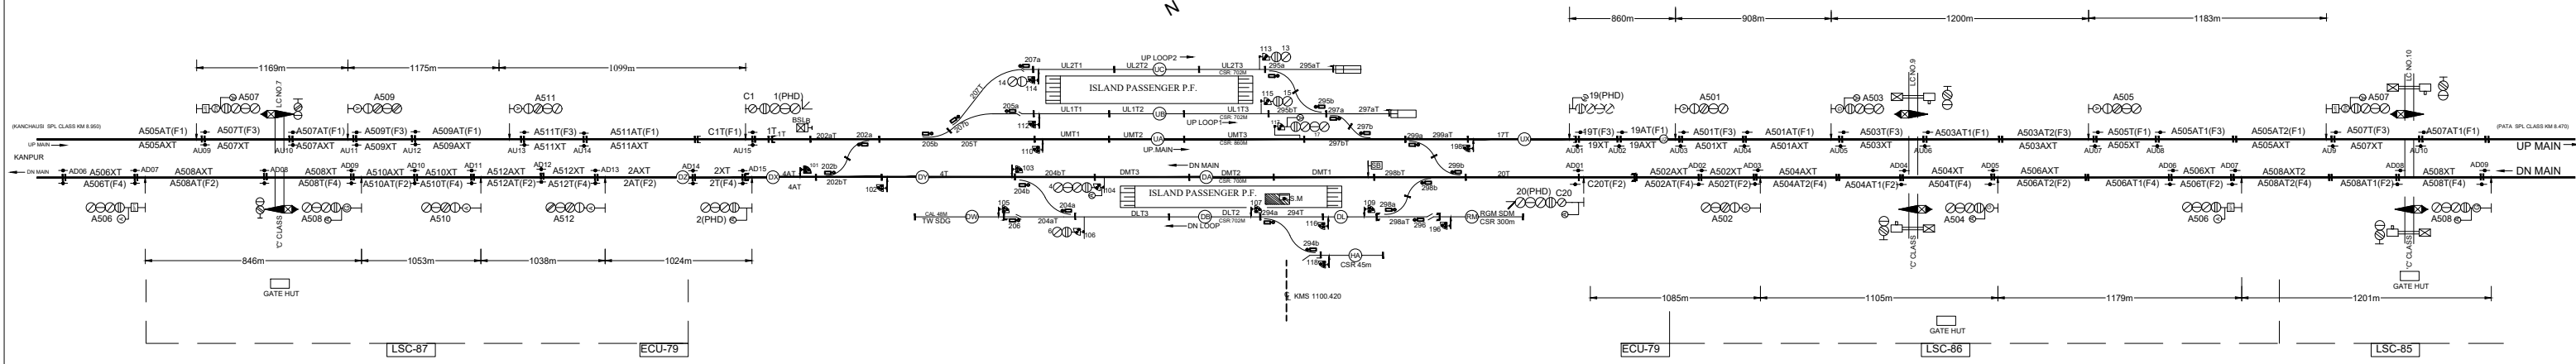

PHAPHUND

(EI)

PHAPHUND - PATA AUTO BLOCK SIGNALLING

ALD-061