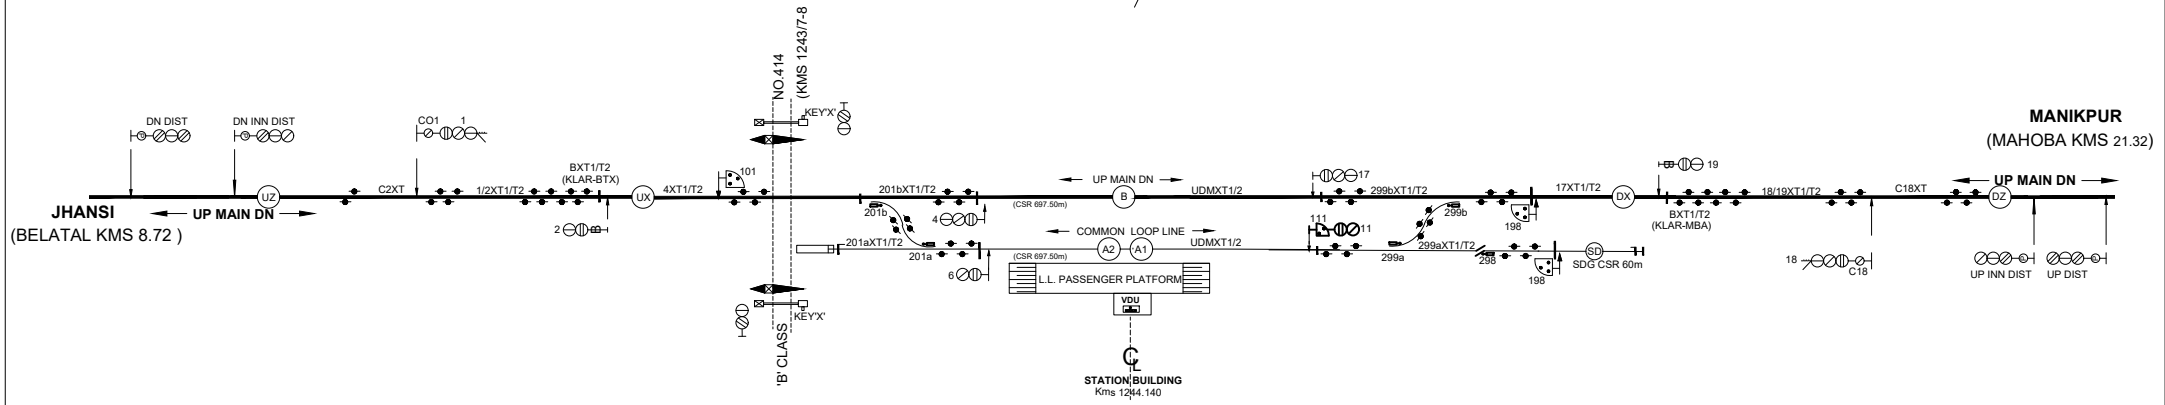

# KULPAHAR STATION

(EI)

'B' CLASS STD III-R

MANIKPUR  
(MAHOBA KMS 21.32)

JHANSI  
(BELATAL KMS 8.72)