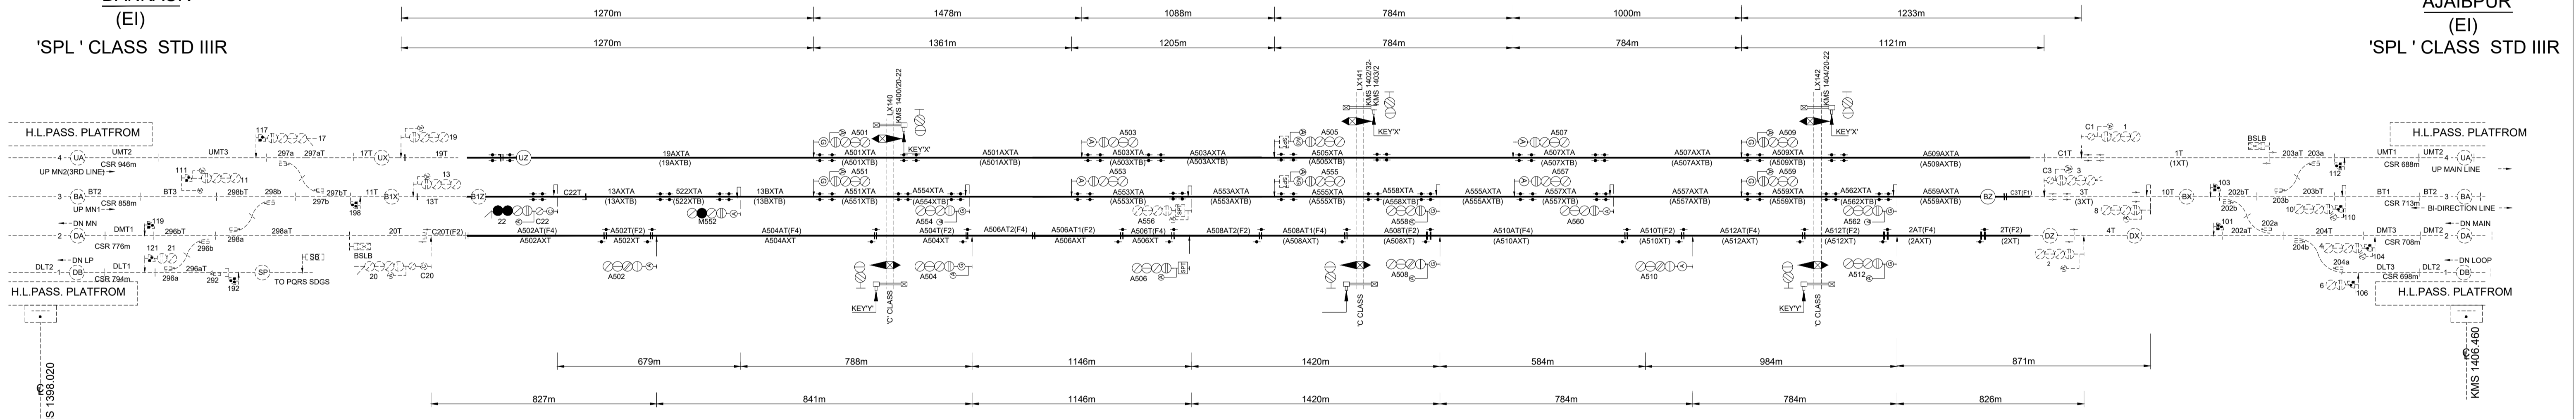

AJAIBPUR - DANKAUR AUTOMATIC SIGNALLING

DANKAUR
(EI)

'SPL' CLASS STD IIIR

AJAIBPUR
(EI)

'SPL' CLASS STD IIIR