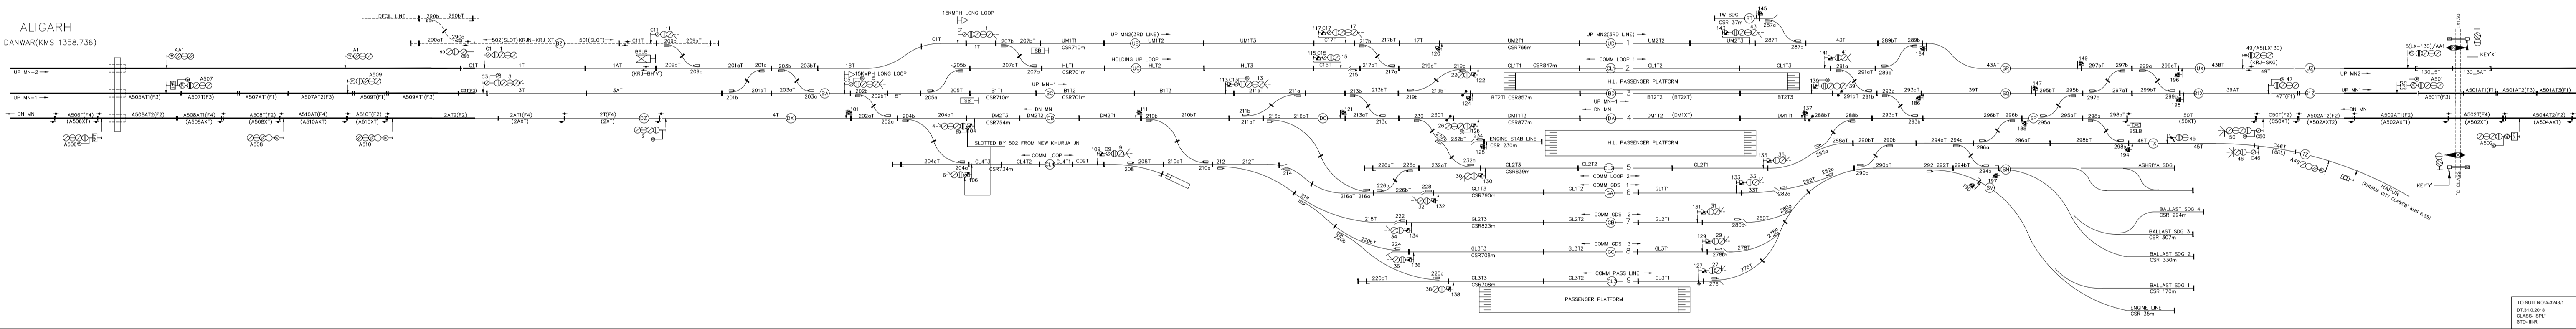

ALIGARH
DANWAR(KMS 1358.736)

KHURJA
(E1)

TO SGT NOA-2041
07.01.2018
CLASS: SPV
S/O: HAK