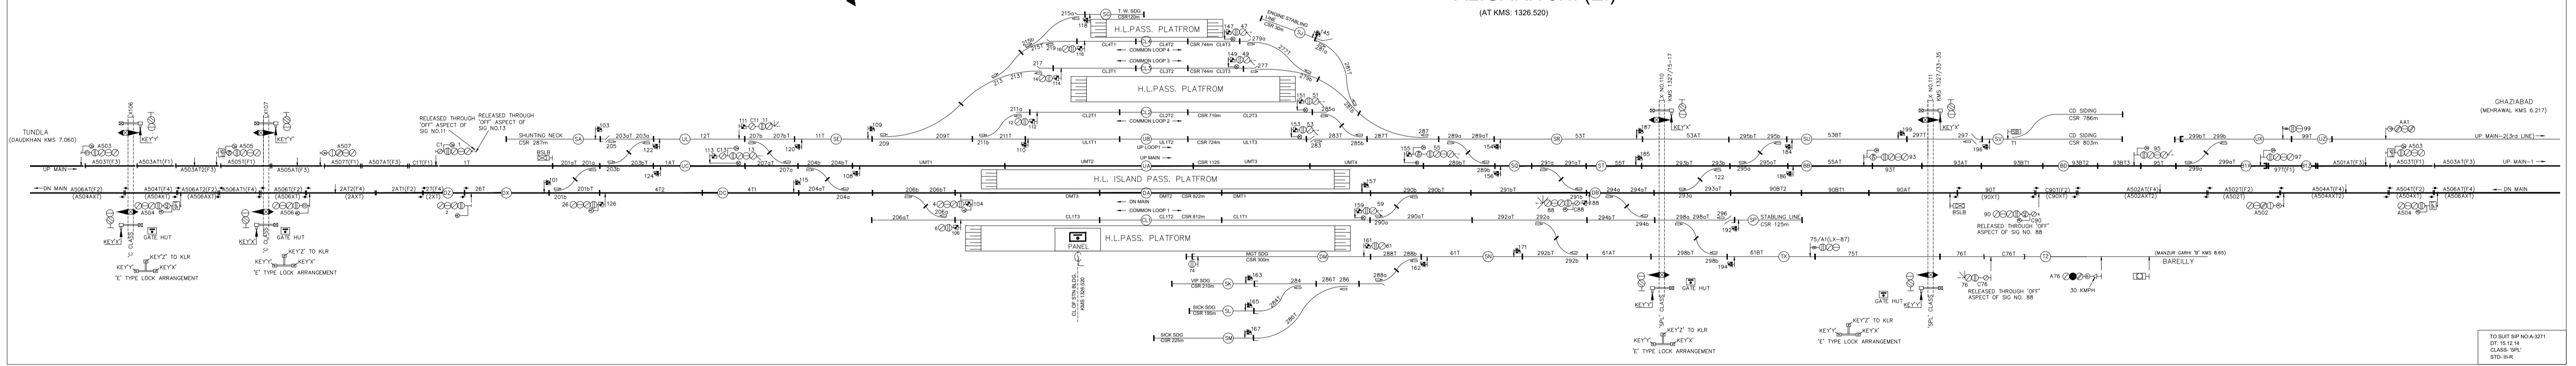

ALIGARH JN. (EI)
(AT KMS: 1326.520)

ALD-016