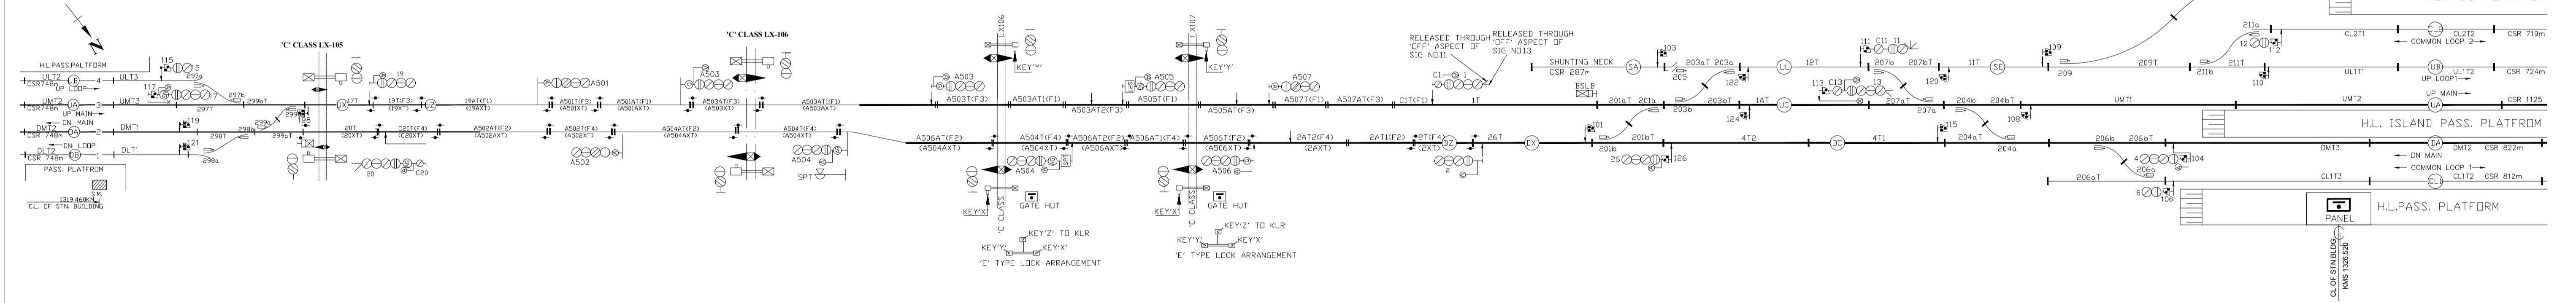

DAUDKHAN
(EI)

AUTOMATIC SIGNALLING BETWEEN ALIGARH-- DAUD KHAN SECTION

ALIGARH JN. (EI)
(AT KMS: 1326.520)

CL OF STN BLDG
KMS 1326.520