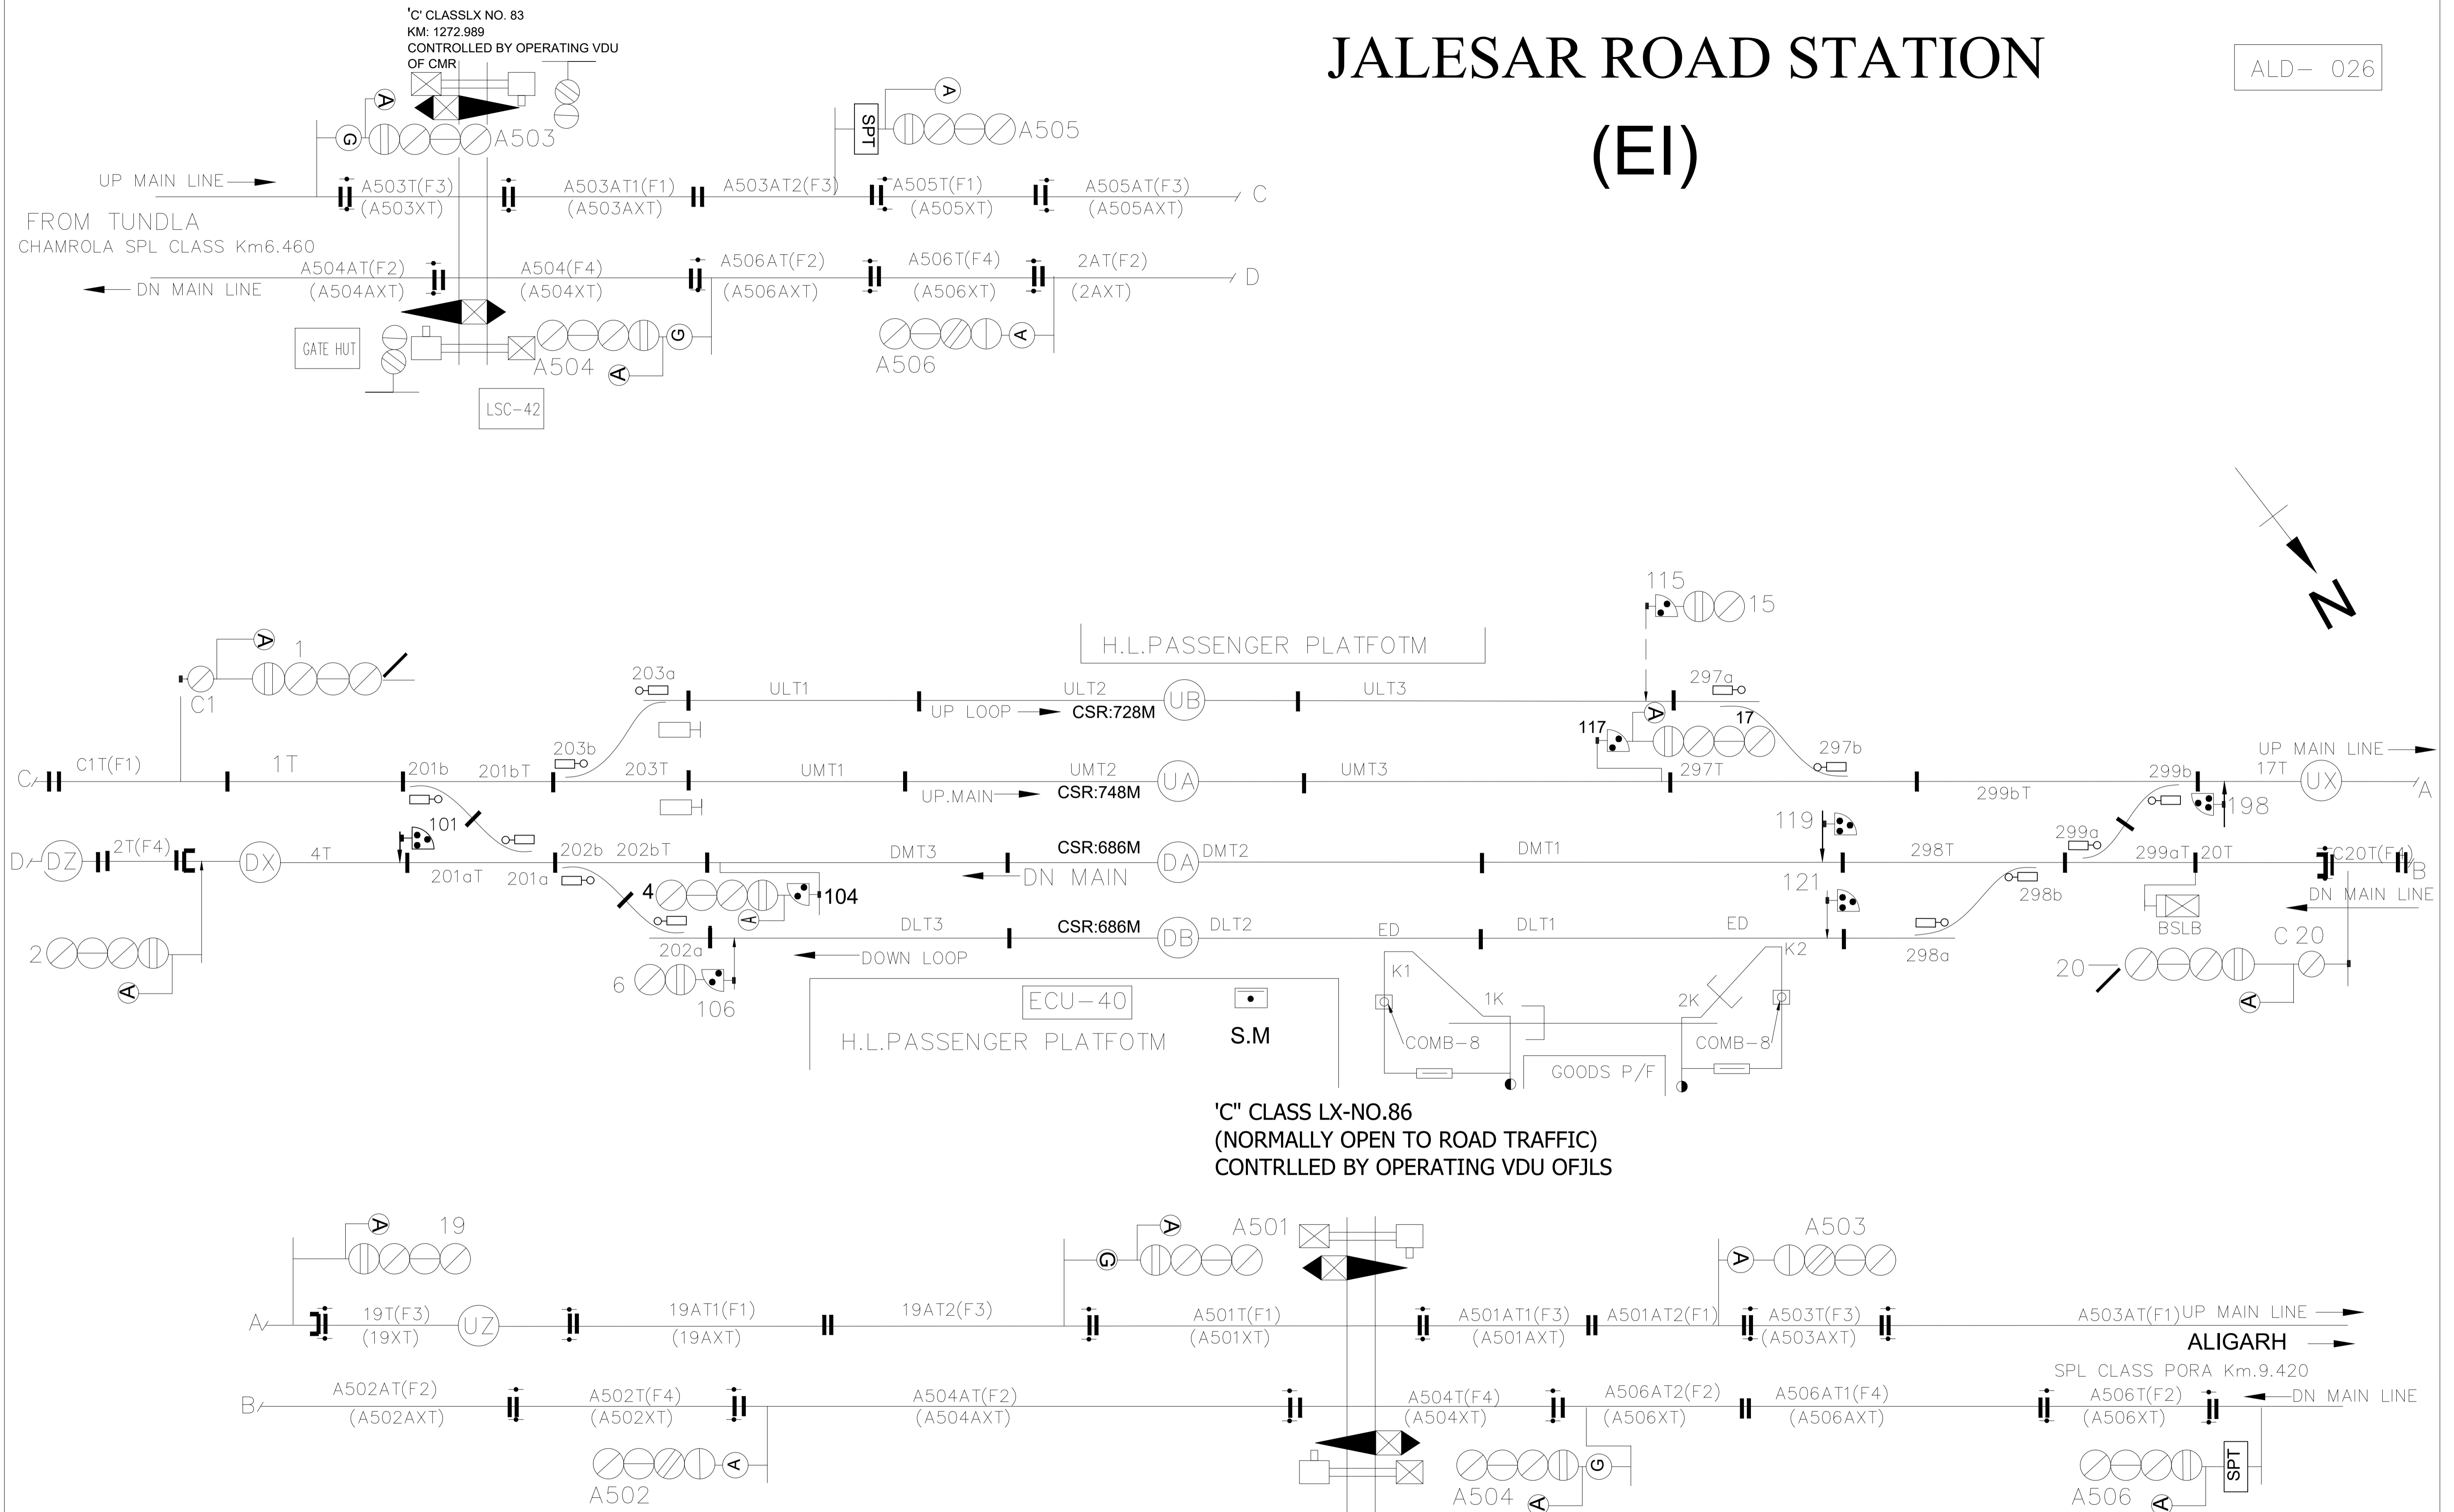

JALESAR ROAD STATION (EI)

ALD- 026

TO SUIT NO:SI-D-3064/ALT'B'
DT.13.12.2019
CLASS- 'SPL'
STD- III-R