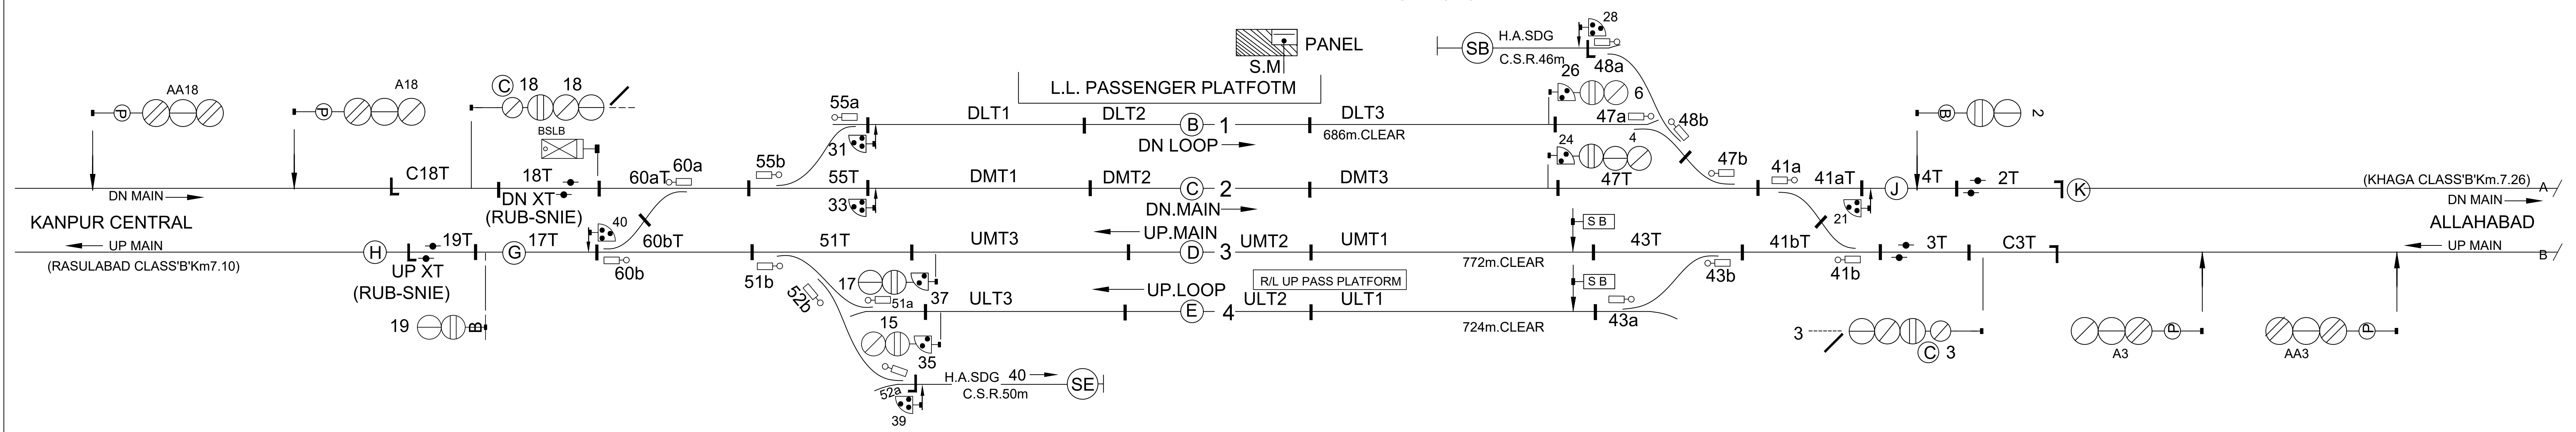

SAT NARAINI (EI)

ALD- 097

TO SUIT NO:A-3015
ALT-'F' DT-07.06.2016
CLASS-'B'
STD- III