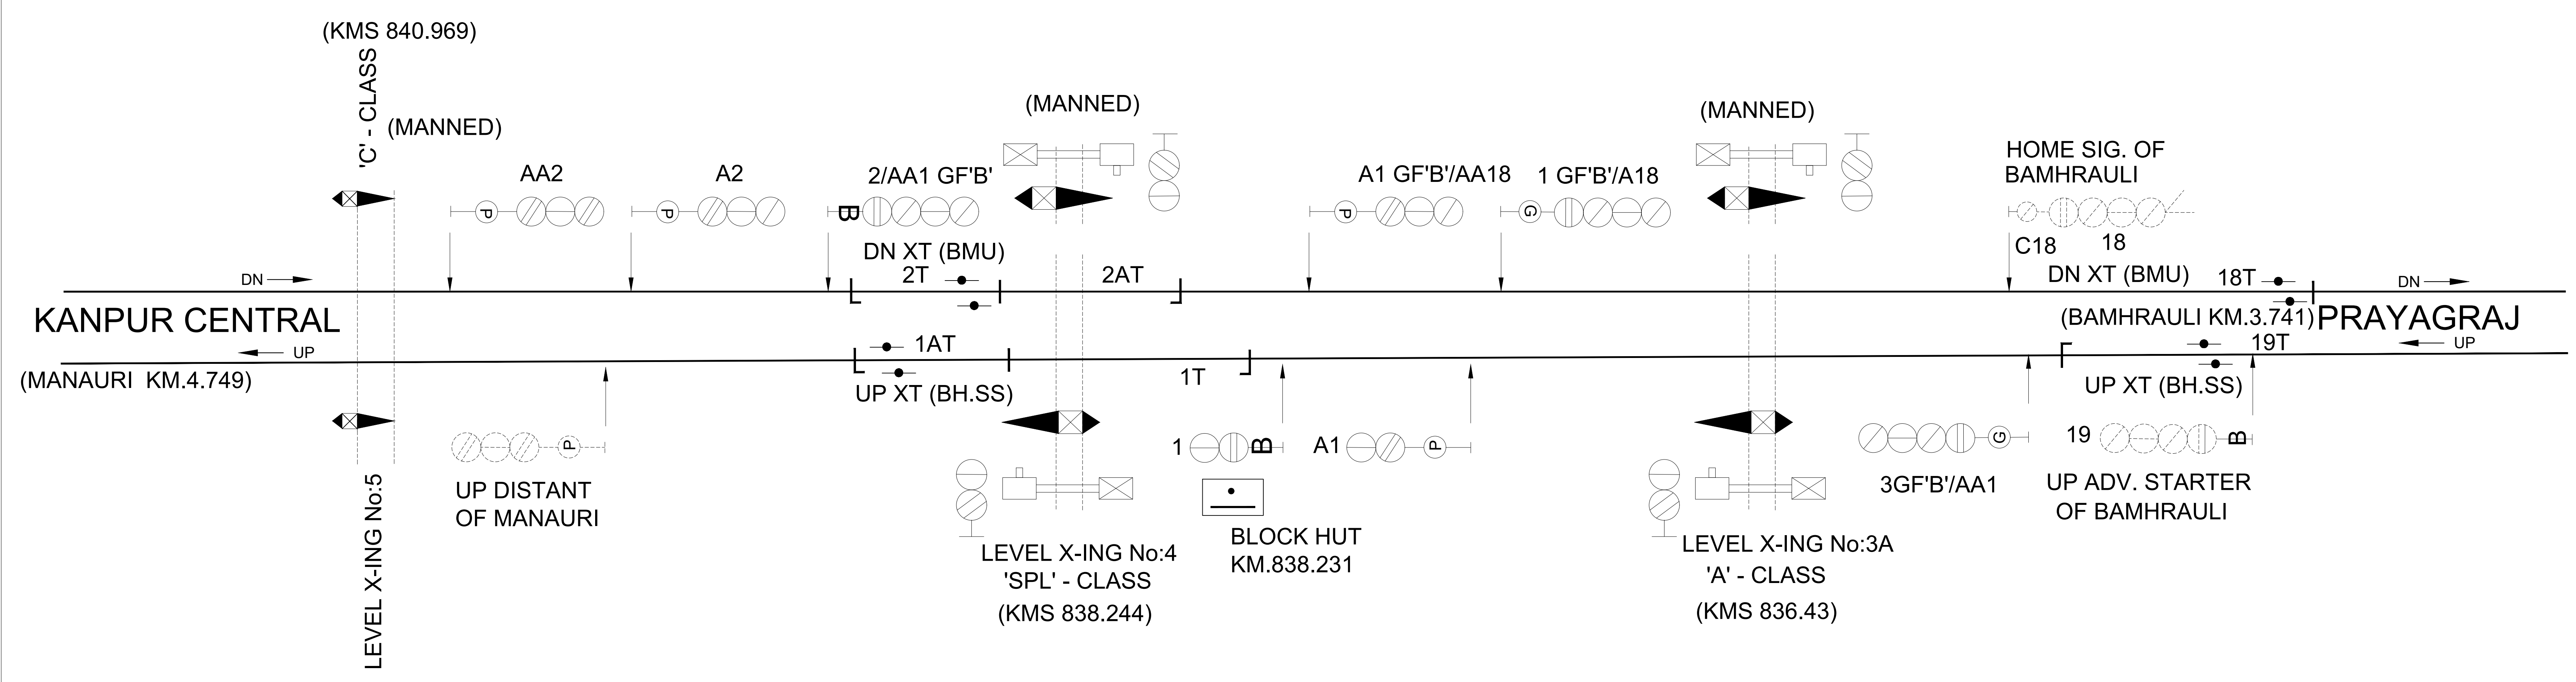

ALD- 110

BLOCK HUT 'SS'

TO SUIT SIP NO.3003
ALT 'F' DT.14.07.2012
CLASS - 'B'