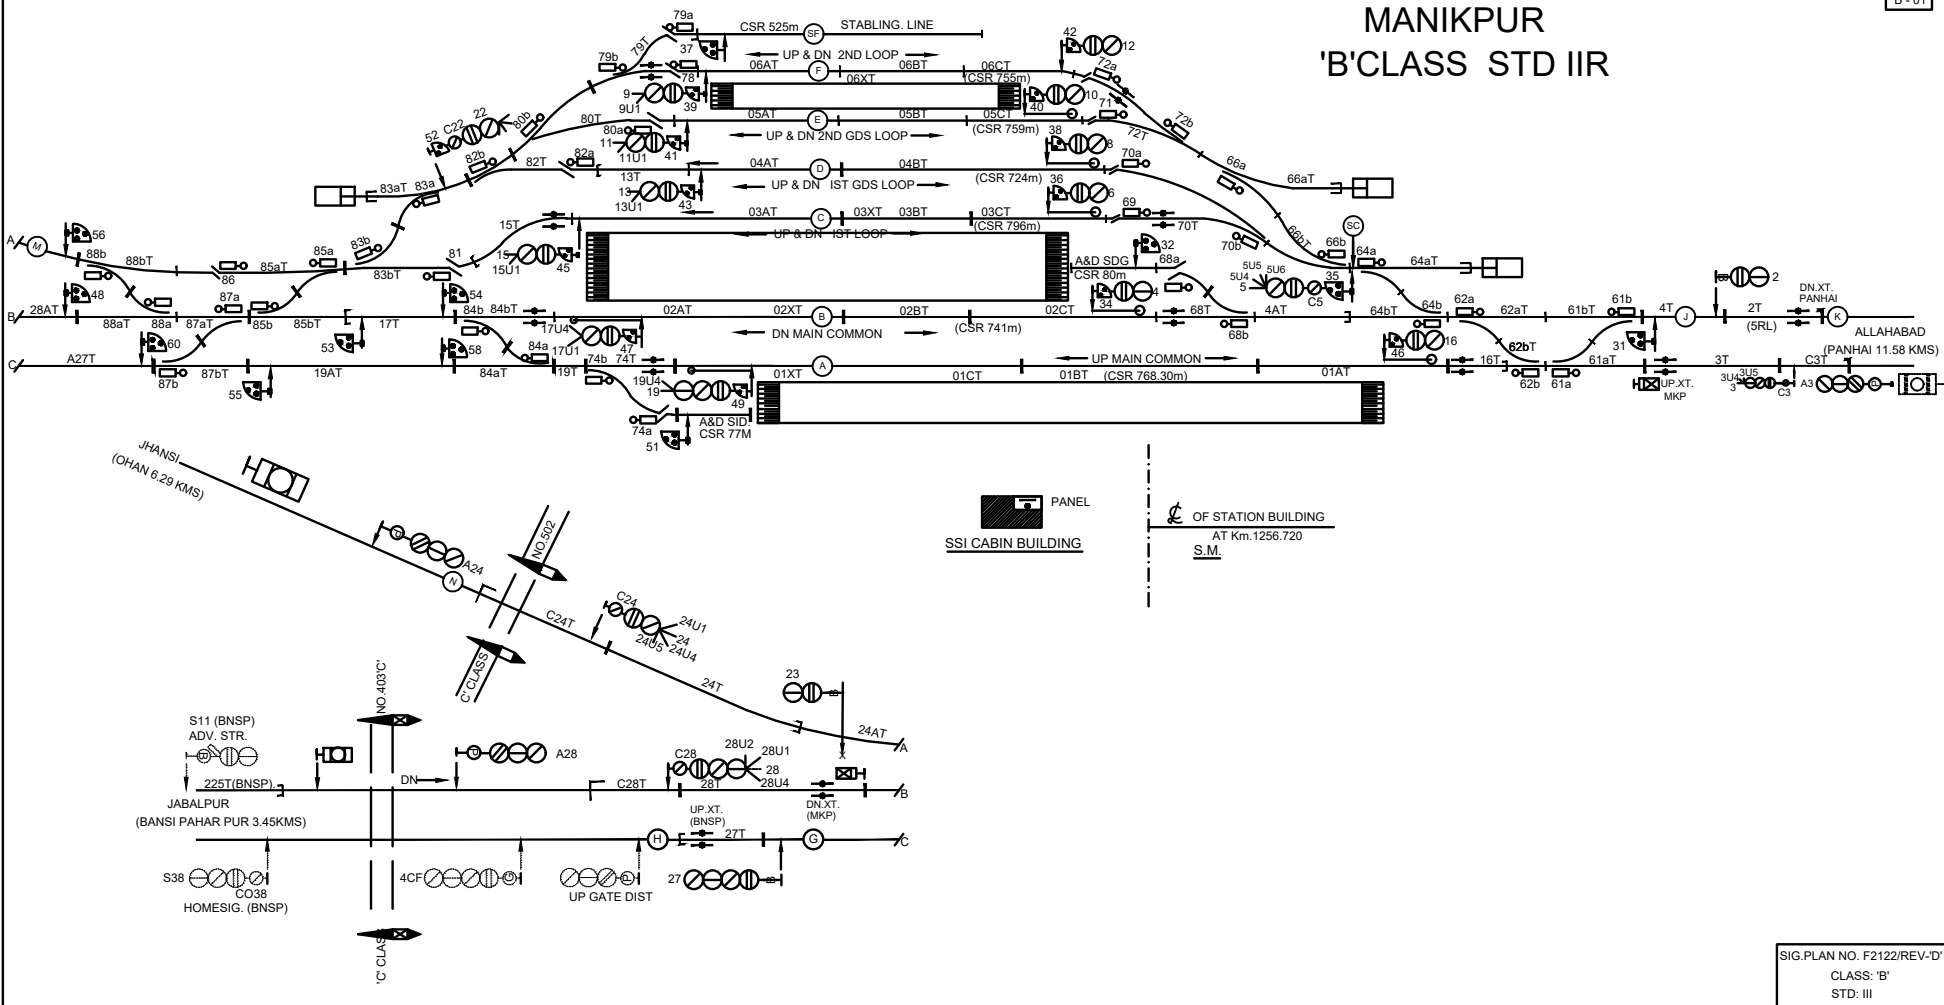

MANIKPUR 'B'CLASS STD IIR

SIG.PLAN NO. F2122/REV-'D'
CLASS: 'B'
STD. III