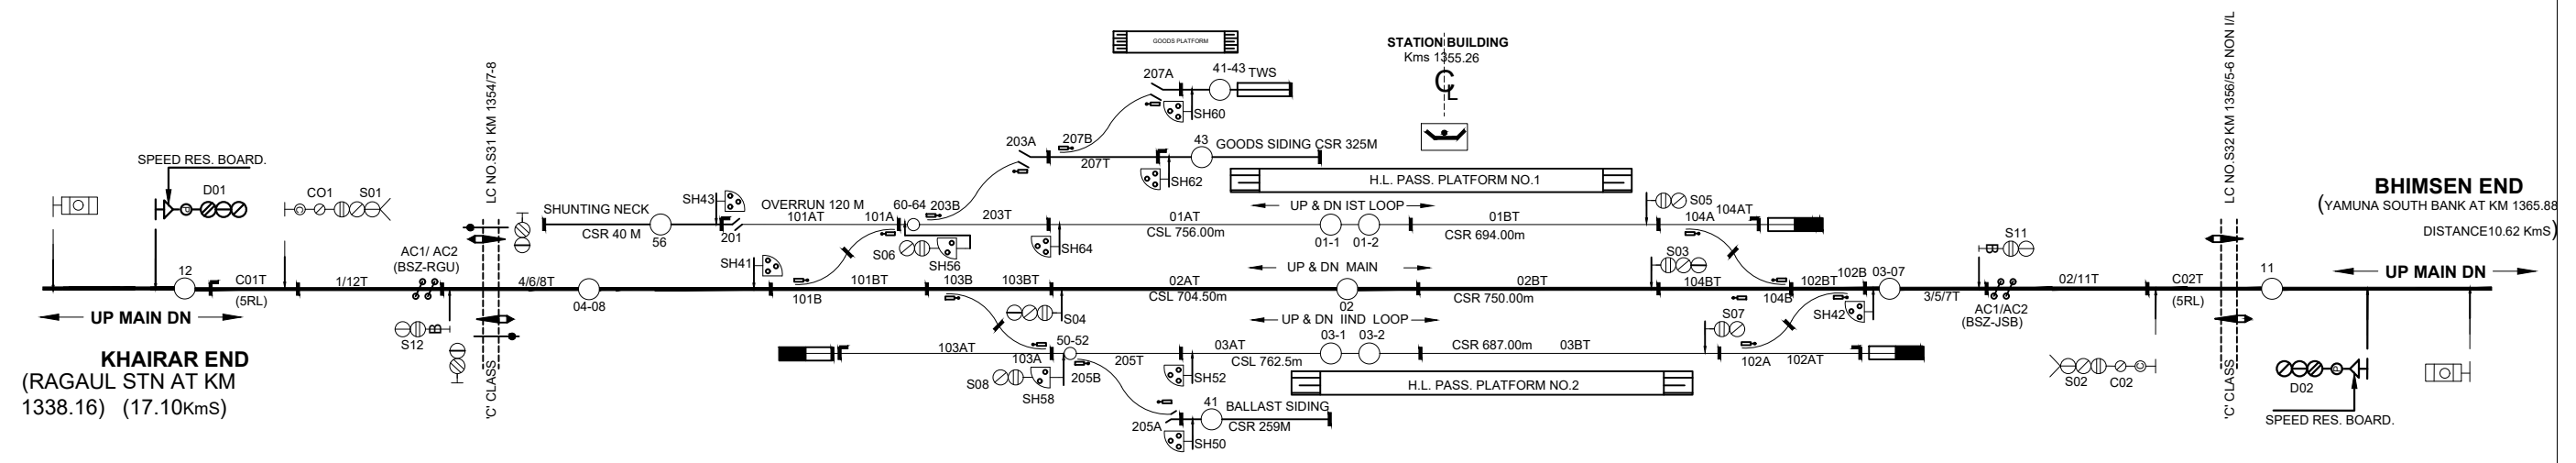

BHARWA SUMERPUR STATION 'B' CLASS STD II-R (EI)

E-04

TO SUIT DRG. NO. SSP.NCR.JHS.BSZ.01
DT. 25.05.22