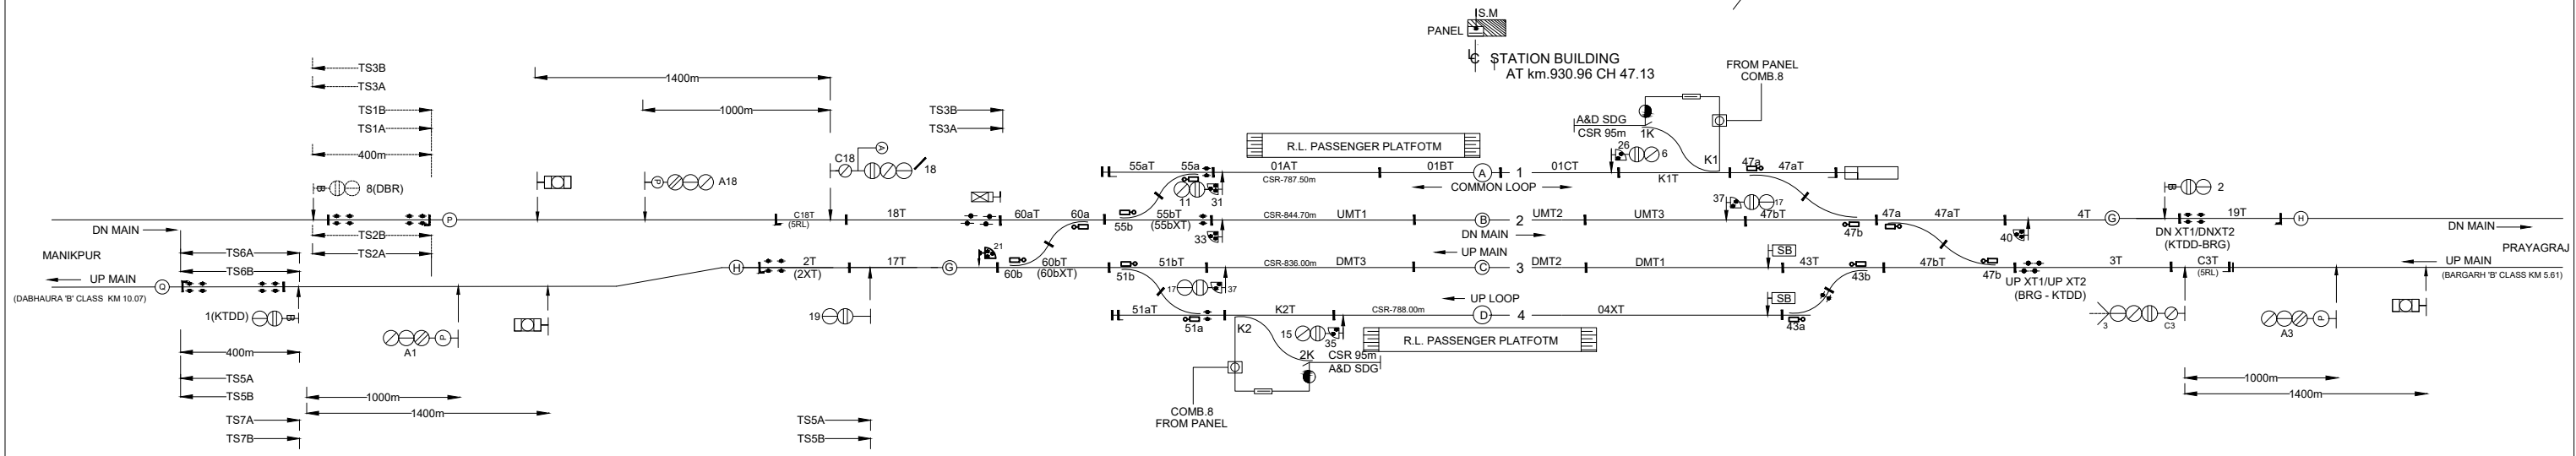

KATAYA DANDI (PI) 'B' CLASS STD IIR

BASED UPON SIP NO. 2123/1
DT.14.02.22